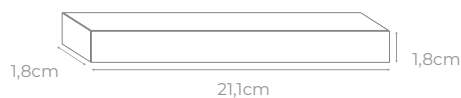

**ENTRADA:
110V - 220V**

IP20

**2 ANOS
DE GARANTIA**

48W

4A - 12V
CÓD.: 7655

2A - 12V
CÓD.: 7656