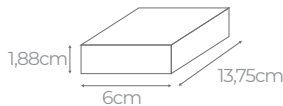

60W

ENTRADA BIVOLT
08 PORTAS INDEPENDENTES
02 PORTAS CENTRAIS

SAÍDA:
12V CÓD.: 7202
24V CÓD.: 7205