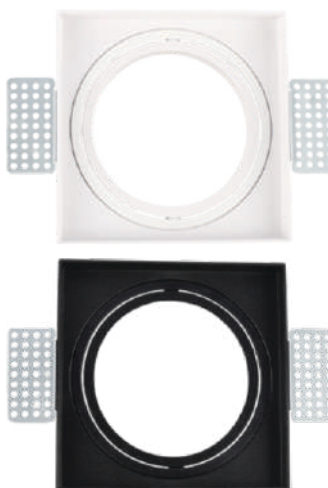

SOQUETE E27