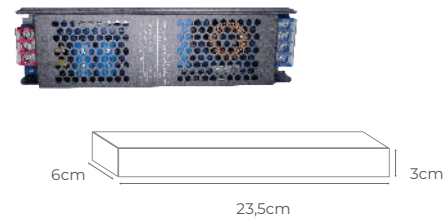

DRIVER 15A

SAÍDA DE POTÊNCIA MÁXIMA ATÉ 360W
ENTRADA BIVOLT - SAÍDA 24V
CÓD.: 5628