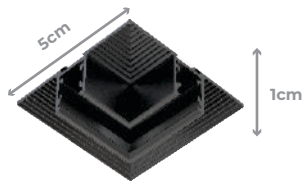

1 METRO

Linha Mini Mag

IP20

2 ANOS
DE GARANTIA

ACESSÓRIOS MINI MAG

COMPOSIÇÃO: ALUMÍNIO

CONECTOR DE CANTO EMBUTIR MINI MAG

IP20
CÓD.: 3355