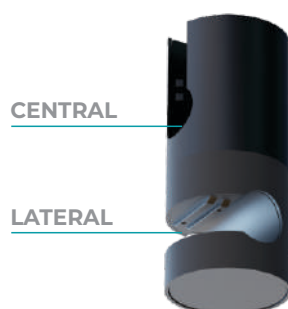

ACESSÓRIOS REVERSI

COMPOSIÇÃO: ALUMÍNIO

ADAPTADOR 2 EM 1 PARA BARRA REVERSI

MEDIDAS: (ø)5 (A) 11,7cm
CÓD.: 7524

CONECTOR ENTRE TRILHOS REVERSI

MEDIDAS: (ø)5 (A) 4,6cm
CÓD.: 7525

CONECTOR COM CABO PARA DRIVER 24V