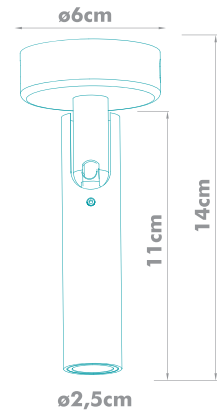

Linha Leya

IP20

IRC90

2 ANOS
DE GARANTIA

SPOTS LEYA

COMPOSIÇÃO: PLÁSTICO E FERRO
FOCO DE LUZ DIRECIONÁVEL

2W

EMBURIR
ÂNGULO 38°
NICHOS: Ø5cm

150 Lúmens
3000K

BRANCO CÓD.: 7114
PRETO CÓD.: 7115

ASSISTA AOS NOSSOS
VÍDEOS E TIRE SUAS DÚVIDAS.

2W

SOBREPOR
ÂNGULO 38°

150 Lúmens
3000K

BRANCO CÓD.: 7116
PRETO CÓD.: 7117

⚡ BIVOLT