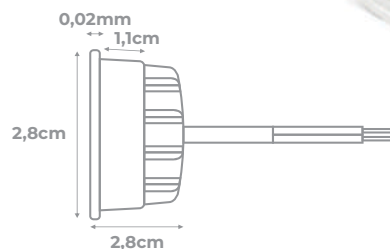

MÓDULO FLEX

5W

2700K 3000K 4000K

500 Lúmens

ÂNGULO 120°

BRANCO

CÓD.: 5688