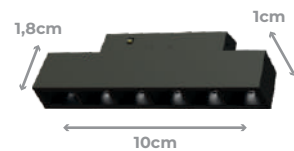

SPOT MINI MAG DOT

ÂNGULO 24°
5W

450 Lúmens
PRETO
2700K **CÓD.: 3343**