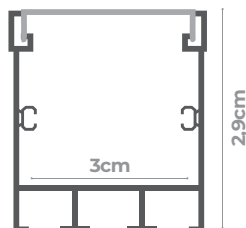

DESENHO TÉCNICO

IDEAL PARA TODAS AS FITAS DE LED