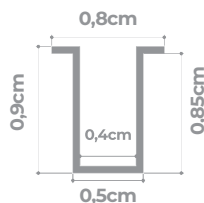

Perfis

FITAS NÃO INCLUSAS | DIFUSOR INCLUSO

PERFIS RN

PRATA

1 METRO Cód.: 7186
2 METROS Cód.: 7187
3 METROS Cód.: 7188

BRANCO

1 METRO Cód.: 7189
2 METROS Cód.: 7190
3 METROS Cód.: 7191

PRETO

1 METRO Cód.: 7192
2 METROS Cód.: 7193
3 METROS Cód.: 7194

DESENHO TÉCNICO