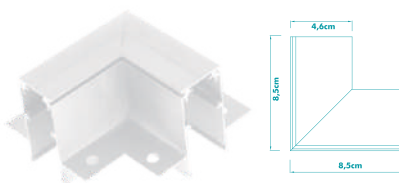

CONECTOR EM L NO FRAME

CÓD.: 3027