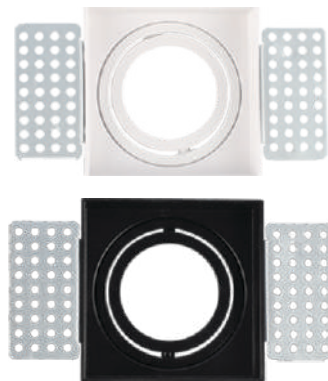

Spots

IP20

SPOTS NO FRAME DIRECIONÁVEIS CONECTÁVEIS

COMPOSIÇÃO: PP E ALUMÍNIO

INCLUI SOQUETE - NÃO INCLUI LÂMPADA.

SPOT NO FRAME MR11

MEDIDAS: (L)6,5 (A)6,5 (P)3cm

BRANCO CÓD.: 8262

PRETO CÓD.: 8263

SPOT NO FRAME MR16

MEDIDAS: (L)8 (A)8 (P)3cm

BRANCO CÓD.: 8264

PRETO CÓD.: 8265

SPOT NO FRAME AR70

MEDIDAS: (L)11 (A)11 (P)3cm

BRANCO CÓD.: 8266

PRETO CÓD.: 8267

SPOT NO FRAME AR111

MEDIDAS: (L)15 (A)15 (P)3cm

BRANCO CÓD.: 8272

PRETO CÓD.: 8273

SPOT NO FRAME PAR20

MEDIDAS: (L)11 (A)11 (P)3cm

BRANCO CÓD.: 8268

PRETO CÓD.: 8269

SPOT NO FRAME PAR30

MEDIDAS: (L)15 (A)15 (P)3,6cm

BRANCO CÓD.: 8270

PRETO CÓD.: 8271

SOQUETE GU10