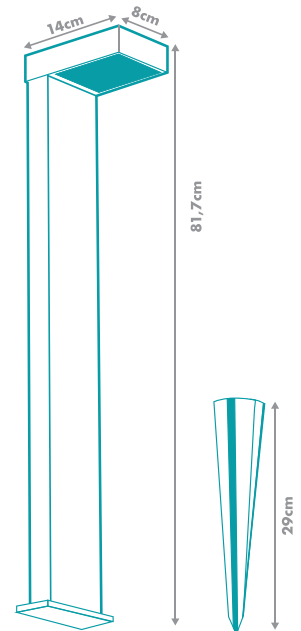

ÂNGULO 120°

MEDIDAS: (A)81,7 (L)8 (P)14cm

10W

700 Lúmens

3000K **CÓD.: 7422**

MEDIDAS DO PRODUTO:

Linha Jardim

BIVOLT