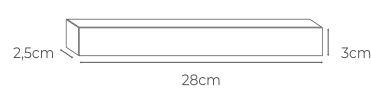

DRIVER SLIM 3A

SAÍDA DE POTÊNCIA MÁXIMA ATÉ 36W
CÓD.: 9365