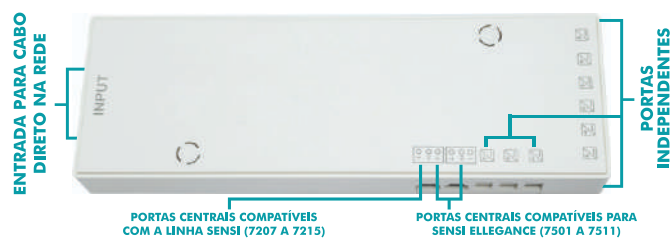

SAÍDA:
12V CÓD.: 7201
24V CÓD.: 7204

60W

ENTRADA BIVOLT
08 PORTAS INDEPENDENTES
02 PORTAS CENTRAIS

SAÍDA:
12V CÓD.: 7202
24V CÓD.: 7205

100W

ENTRADA BIVOLT
09 PORTAS INDEPENDENTES
02 PORTAS CENTRAIS

SAÍDA:
12V CÓD.: 7203
24V CÓD.: 7206