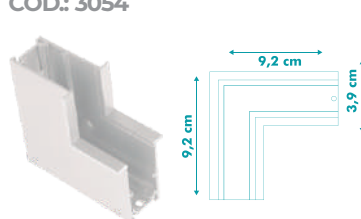

CONECTOR EM L TETO PAREDE COM ABA

CÓD.: 3054