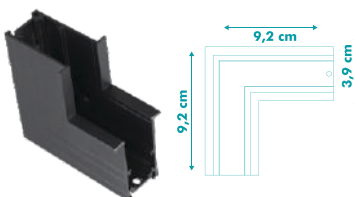

CONECTOR EM L TETO PAREDE COM ABA

CÓD.: 3052