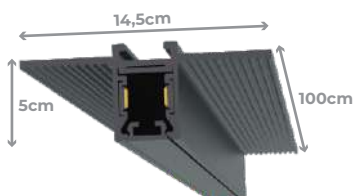

TRILHO EMBUTIR NO FRAME

CONDUTOR DE COBRE

1 METRO

CÓD.: 3354