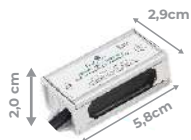

DRIVERS IP67 24V

DRIVER 0,25A

SAÍDA POTÊNCIA MÁXIMA ATÉ 7W
ENTRADA BIVOLT - SAÍDA 24V
CÓD.: 5546