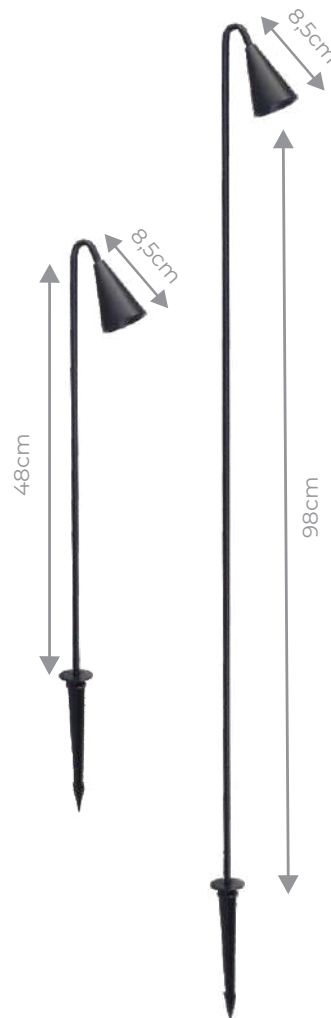

LUMINÁRIA AVIVA

3W
300 LÚMENS

(Ø)8,5cm (A)48cm
3000K **CÓD.: 5544**

(Ø)8,5cm (A)98cm
3000K **CÓD.: 5545**

COMPOSIÇÃO: ALUMÍNIO

Éden