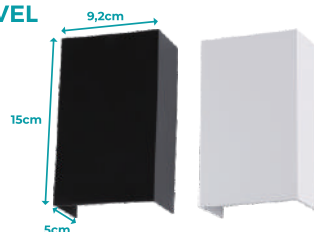

ARANDELAS MAGIK FACHO DUPLO AJUSTÁVEL

COMPOSIÇÃO: PP.

10W - 620 Lúmens

IP65

PRETO

CÓD.: 3122

BRANCO

CÓD.: 3123

APROPRIADAS PARA AMBIENTES
EXTERNOS E INTERNOS

FÁCIL INSTALAÇÃO
ILUMINAÇÃO ACONCHEGANTE

- FACHO DUPLO COM DIFERENTES EFEITOS DE LUZ

- USO DE SENSOR PODE DIMINUIR A VIDA ÚTIL DO PRODUTO.