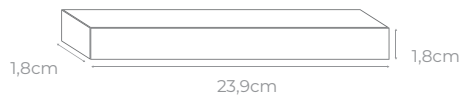

72W

6A - 12V
CÓD.: 7657

3A - 12V
CÓD.: 7658