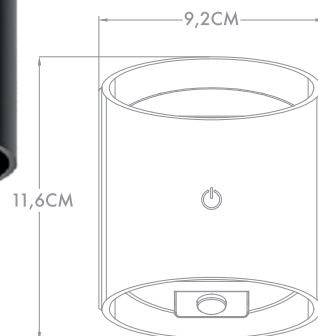

AURA

4W

IP44

350 Lúmens

CÓD.: 1425

SENSOR DE
MOVIMENTO

ACOMPANHA
CABO USB

* A FUNCIONALIDADE DA LUZ PODE VARIAR DE ACORDO COM A APLICAÇÃO E O USO DEFINIDOS PELO CLIENTE.