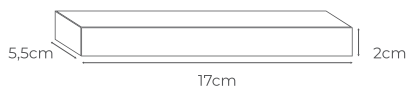

DRIVER SLIM 10A

SAÍDA DE POTÊNCIA MÁXIMA ATÉ 120W
CÓD.: 9368