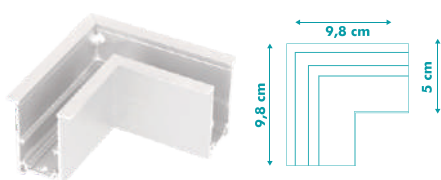

CONECTOR EM L MAG COM ABA

CÓD.: 3053