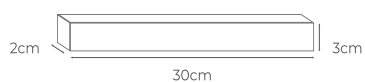

DRIVER SLIM 5A

SAÍDA DE POTÊNCIA MÁXIMA ATÉ 60W
CÓD.: 9366