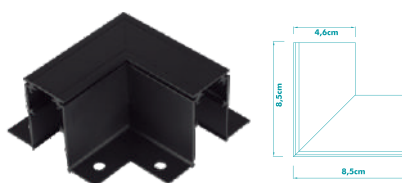

CÓD.: 1965

CONECTOR EM L PAREDE / TETO SOBREPOR

CÓD.: 1966

CONECTOR EM L NO FRAME

CÓD.: 1982

CONECTOR EM L TETO PAREDE NO FRAME

CÓD.: 1983

CONECTOR EM L MAG COM ABA