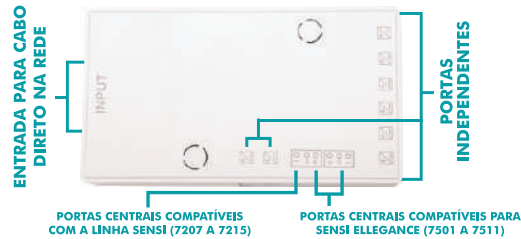

Linha Sensi

IP20

2 ANOS
DE GARANTIA

DRIVERS SISTEMA SENSI

36W

ENTRADA BIVOLT
08 PORTAS INDEPENDENTES
02 PORTAS CENTRAIS

SAÍDA:
12V CÓD.: 7201
24V CÓD.: 7204