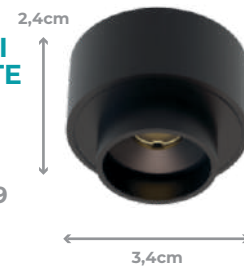

MINI SPOT LUK DIRECIONÁVEL EMBUTIR

2W

180 LÚMENS
2700K CÓD.: 3350
ÂNGULO 24°

MINI SPOT LUK DIRECIONÁVEL SOBREPOR

5W

450 LÚMENS
2700K CÓD.: 3351
ÂNGULO 12° A 50°

MINI POSTE LUK DIRECIONÁVEL

2W