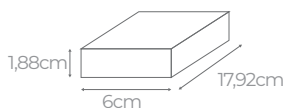

SAÍDA:
12V CÓD.: 7201
24V CÓD.: 7204

60W

ENTRADA BIVOLT
08 PORTAS INDEPENDENTES
02 PORTAS CENTRAIS

SAÍDA:
12V CÓD.: 7202
24V CÓD.: 7205

100W

ENTRADA BIVOLT
09 PORTAS INDEPENDENTES
02 PORTAS CENTRAIS

SAÍDA:
12V CÓD.: 7203
24V CÓD.: 7206