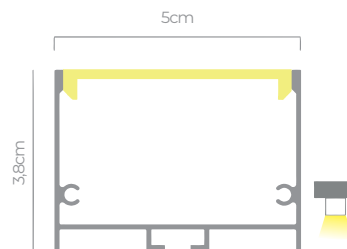

PERFIL
SOBREPOR
50MM SIMPLES

PRESILHA INCLUSA

BRANCO

2 METROS Cód.: 8655
3 METROS Cód.: 8656
6 METROS Cód.: 8657

PRETO

2 METROS Cód.: 8658
3 METROS Cód.: 8659
6 METROS Cód.: 8660

PERFIL
SOBREPOR
50MM DUPLO

PRESILHA INCLUSA

BRANCO

2 METROS Cód.: 8664
3 METROS Cód.: 8665
6 METROS Cód.: 8666