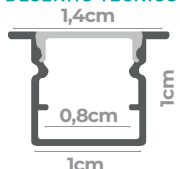

PERFIL BABY 8MM EMBUTIR

PRATA

1 METRO CÓD.: 1260
2 METROS CÓD.: 1261
3 METROS CÓD.: 1268

BRANCO

1 METRO CÓD.: 1264
2 METROS CÓD.: 1265
3 METROS CÓD.: 1270

PRETO

1 METRO CÓD.: 1272
2 METROS CÓD.: 1273
3 METROS CÓD.: 1274

KIT TAMPAS PARA PERFIL BABY 8MM EMBUTIR CONTÉM: 4 TAMPAS

PRATA

CÓD.: 1291

BRANCO

CÓD.: 1293

PRETO

CÓD.: 1292

KIT FIXAÇÃO PARA PERFIL BABY 8MM EMBUTIR CONTÉM: 4 CLIPS E 4 PARAFUSOS CÓD.: 1294

IDEAL PARA COB
12V E 24V - 9W
CORTE LIVRE 2835
12V - 12W