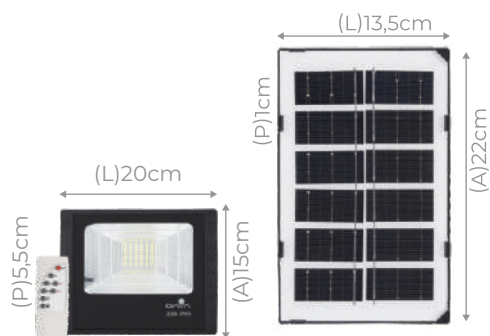

Linha Solar

REFLETORES SOLARES LED: COM CONTROLE REMOTO

CONTROLE A INTENSIDADE, PROGRAMA O FUNCIONAMENTO (3, 5 E 8 HORAS),
5 METROS DE CABO (ENTRE REFLETOR E PLACA).

REFLETOR SOLAR LED

IP65
20W
1600 Lúmens

6500K
CÓD.: 9668