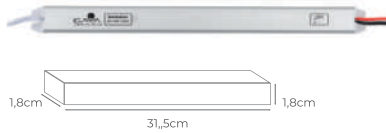

Drivers

IP20

DRIVERS 24V

DRIVER 2.5A SLIM

SAÍDA DE POTÊNCIA MÁXIMA ATÉ 60W
ENTRADA BIVOLT - SAÍDA 24V
CÓD.: 1473