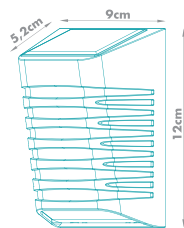

ARANDELA SOLAR ARUNA 3W - IP54

3,7V
180 LÚMENS

3000K **CÓD.: 5505**
6000K **CÓD.: 5506**

COMPOSIÇÃO: ABS E PC