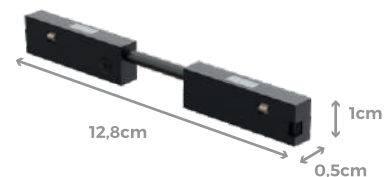

CONECTOR DUPLO PARA TRILHO MINI MAG

PRETO
CÓD.: 3333