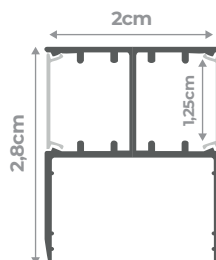

IDEAL PARA MARCENARIA.

PRATA

1 METRO CÓD.: 9146
2 METROS CÓD.: 9147

BRANCO

1 METRO CÓD.: 9346
2 METROS CÓD.: 9347

DESENHO TÉCNICO

IDEAL PARA FITAS DE LED 12V E 24V

Perfis