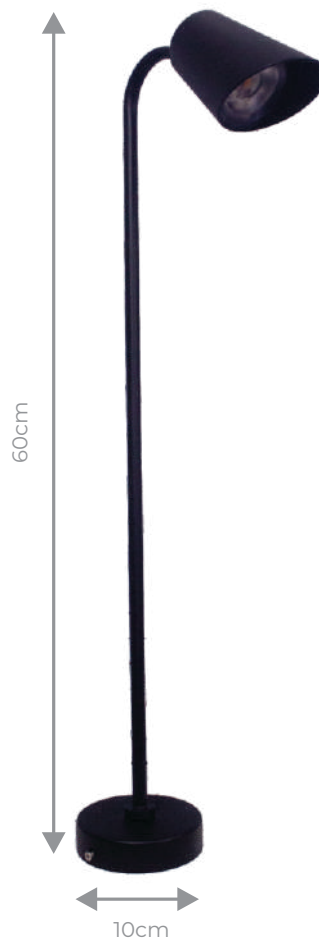

LUMINÁRIA NOA

7W
700 Lúmens

PRETO
3000K **CÓD.: 5525**

Éden