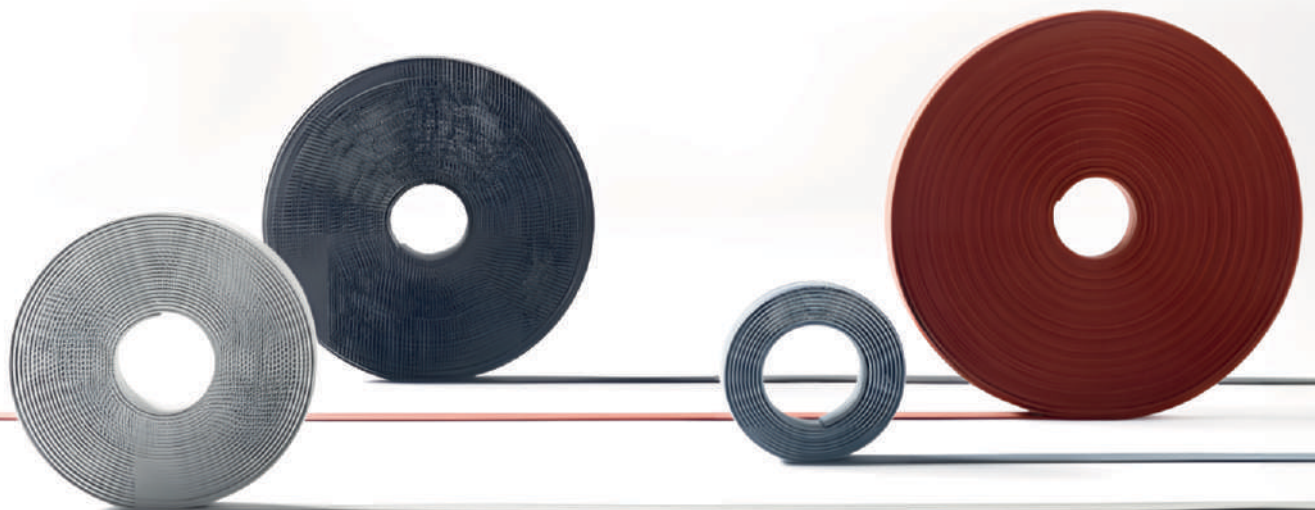

Linha Fluid

IP20

2 ANOS
DE GARANTIA

CORDAS TRANÇADAS FLUID

CORDAS 10 METROS

CORDAS 20 METROS