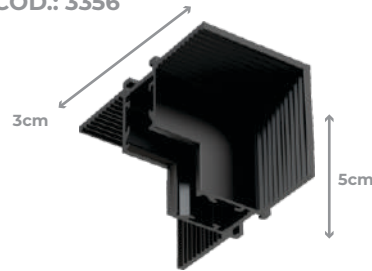

CONECTOR DE TETO PAREDE 90° EMBUTIR

IP20
CÓD.: 3356

CONECTOR EM L EMBUTIR E SOBREPOR MINI MAG

PRETO
CÓD.: 3337

CONECTOR EM L TETO PAREDE EMBUTIR E SOBREPOR MINI MAG

PRETO
CÓD.: 3338

CONECTOR SIMPLES PARA TRILHO MINI MAG