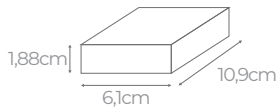

Linha Sensi

IP20

2 ANOS
DE GARANTIA

DRIVERS SISTEMA SENSI

36W

ENTRADA BIVOLT
08 PORTAS INDEPENDENTES
02 PORTAS CENTRAIS

SAÍDA:
12V CÓD.: 7201
24V CÓD.: 7204