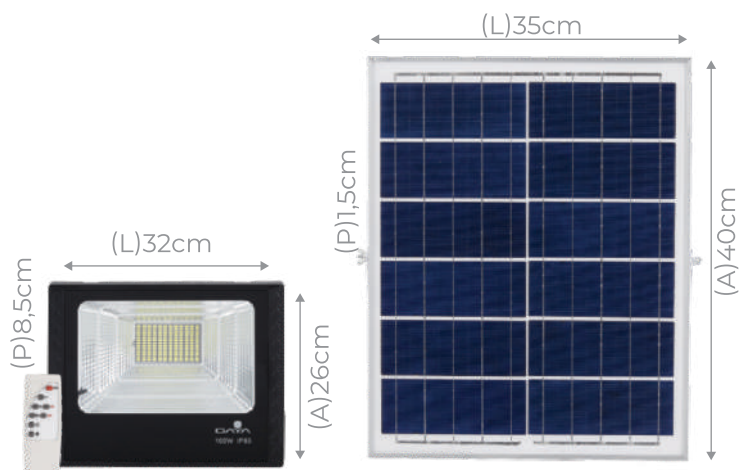

REFLETOR SOLAR LED

IP65
100W
7000 Lúmens

6500K
CÓD.: 9780