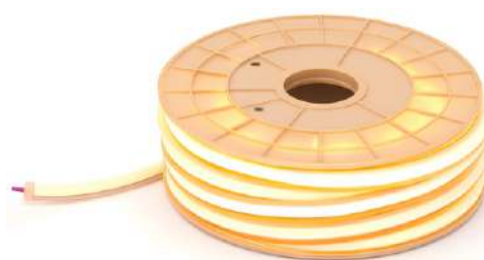

FITA NEON SLIM 24V

ROLO DE 25 METROS

7W/m

400 Lúmens/m

3000K

CÓD.: 1460

4000K

CÓD.: 1461

6000K

CÓD.: 1462

AZUL

CÓD.: 1463

VERMELHO

CÓD.: 1464

VERDE

CÓD.: 1465

ROSA

CÓD.: 1466