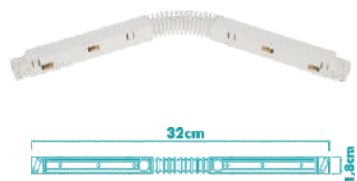

CONECTOR FLEXÍVEL MAG

CÓD.: 3024