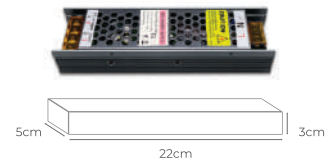

DRIVER DIMERIZÁVEL 8.5A

SAÍDA DE POTÊNCIA MÁXIMA ATÉ 100W
CÓD.: 1174