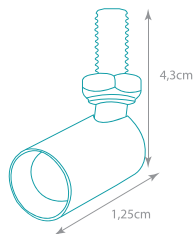

⚡ BIVOLT

MINI SPOTS LEYA

COMPOSIÇÃO: PLÁSTICO E ABS.
IDEAL PARA MARCENARIA.
USE UM DRIVER 24V PARA MINI SPOT LEYA.
EMBALAGEM COM 2 UNIDADES.

⚡ 24V

1W - 90 Lúmens
REDONDO
ÂNGULO 24°

PRETO
2700K CÓD.: 3322

BRANCO
2700K CÓD.: 3318