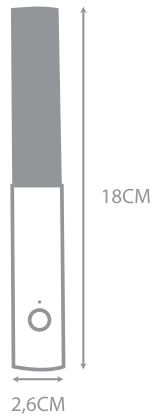

Linha On

LANÇAMENTO

3000K

INSTALAÇÃO
SEM FIO

CANDLE

1W

IP20

50 Lúmens

CÓD.: 1422

SENSOR DE
MOVIMENTO

BASE MAGNÉTICA