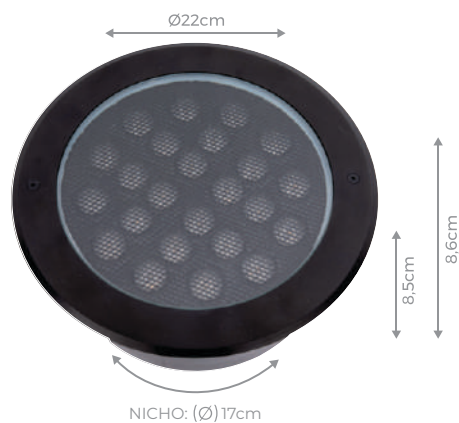

EMBUTIDO DE SOLO ANTIOFUSCANTE 24W

2000 Lúmens

PRETO

3000K **CÓD.: 7566**

6000K **CÓD.: 7567**