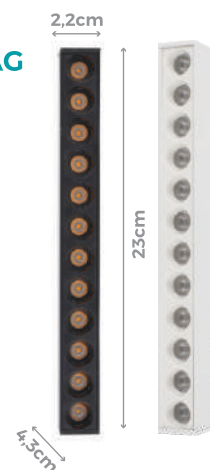

LINEAR DE FOCO MAG

ÂNGULO 24°

12W

840 Lúmens

PRETO

2700K **CÓD.: 1951**

3000K **CÓD.: 7632**

4000K **CÓD.: 3011**

BRANCO

2700K **CÓD.: 3032**

3000K **CÓD.: 7633**

4000K **CÓD.: 3042**