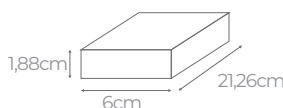

150W **LANÇAMENTO**

ENTRADA BIVOLT
10 PORTAS INDEPENDENTES
02 PORTAS CENTRAIS

SAÍDA:
12V CÓD.: 7197
24V CÓD.: 7198