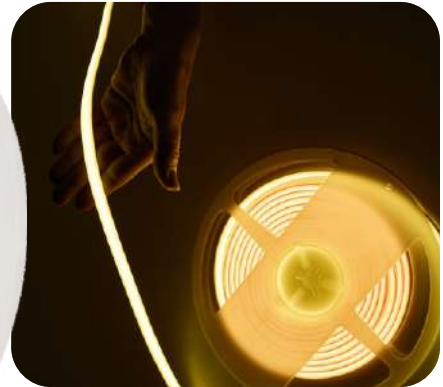

Fitas de Led Cob

LANÇAMENTO

⚡ 24V

IRC80

IP68

2 ANOS
DE GARANTIA

FITAS DE LED COB

✂ CORTE A CADA 4cm

FITA COB IP68
ROLO DE 50 METROS
10W
1000 Lúmens/m

2700K
CÓD.: 5653

3000K
CÓD.: 5654

4000K
CÓD.: 5655

COR ESPECIAL
AZUL PISCINA
CÓD.: 5656

ACESSÓRIOS PARA FITA COB IP68

CÓD.: 5661
KIT ACESSÓRIOS
CONTÉM:
1 PLUG
1 EMENDA
1 TERMINAL
5 ABRAÇADEIRAS

CÓD.: 5657
TERMINAL

CÓD.: 5658
ABRAÇADEIRA

CÓD.: 5659
EMENDA

CÓD.: 5660
CONECTOR

Assista aos nossos vídeos
e tire suas dúvidas.

24V - Ligação máxima em série até 10 metros. Para ligação em série de até 20 metros, usar um driver em cada ponta.
*O corte da fita pode variar, sempre siga o indicado na marcação do produto.