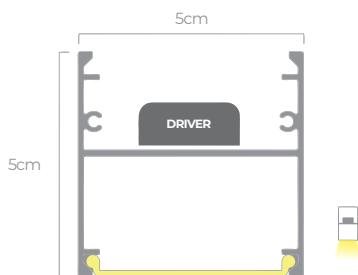

PRETO

2 METROS Cód.: 8667
3 METROS Cód.: 8668
6 METROS Cód.: 8669

*CORES ESPECIAIS: A COR QUE O SEU PROJETO PEDE, CONSULTE A NINE LED

*FITA NÃO INCLUSA

*DIFUSOR INCLUSO