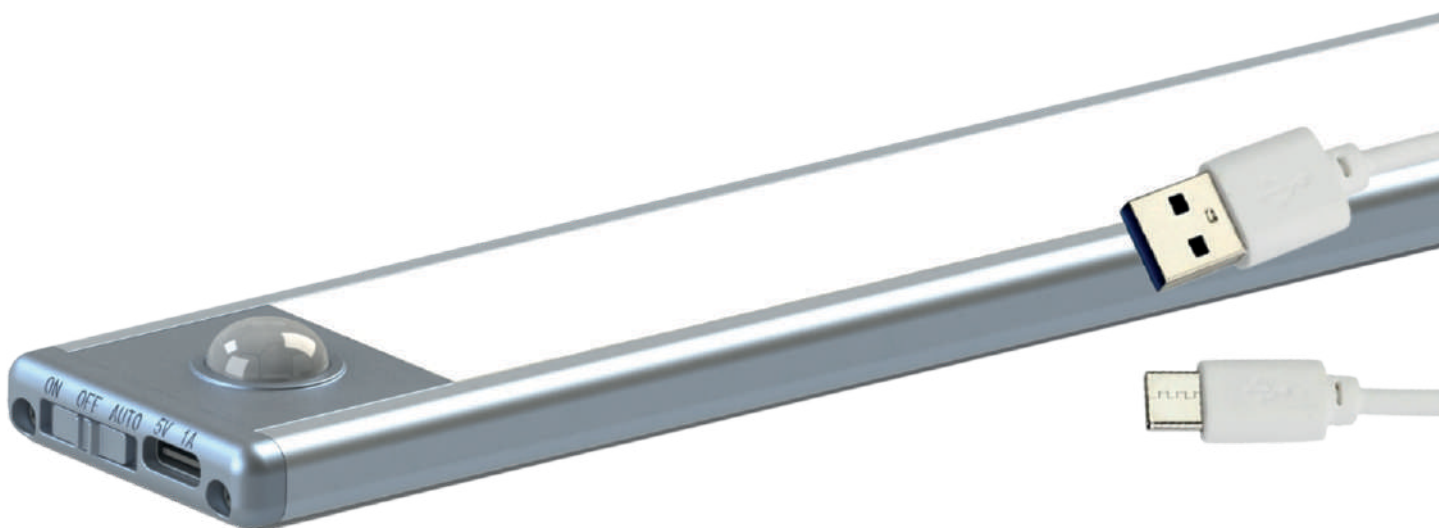

BRANCO CÓD.: 7125

2,7cm

3,75 x 3,75cm

2,9cm

Ø3cm

IDEAL PARA MARCENARIA

LEGNA

BIVOLT - IP20
COMPOSIÇÃO: ALUMÍNIO - PC
MEDIDAS: (L)4 (A)0,9 (C)40cm - IRC80
3W
120 Lúmens