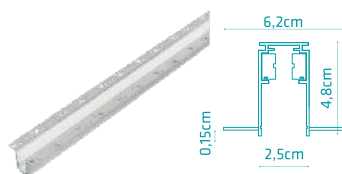

TRILHO EMBUTIR NO FRAME MAG

CÓD.: 3020 CÓD.: 3021 CÓD.: 3022
1 METRO 2 METROS 3 METROS