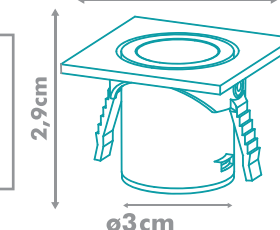

BRANCO CÓD.: 7125

2,7cm

3,75 x 3,75cm

2,9cm

Ø3cm

IDEAL PARA MARCENARIA

LEGNA

BIVOLT - IP20
COMPOSIÇÃO: ALUMÍNIO - PC
MEDIDAS: (L)4 (A)0,9 (C)40cm - IRC80
3W
120 Lúmens