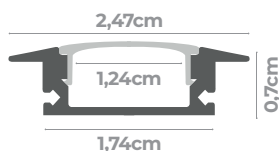

2 METROS Cód.: 7595
3 METROS Cód.: 7596

15MM - PRETO

2 METROS Cód.: 7363
3 METROS Cód.: 7364

DESENHO TÉCNICO

Perfis

FITAS NÃO INCLUSAS | DIFUSOR INCLUSO

PERFIS SLIM EMBUTIR

DESENHO TÉCNICO