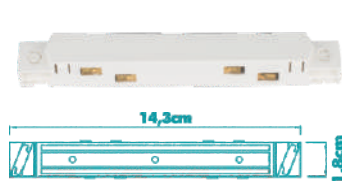

CONECTOR RETO MAG

CÓD.: 3023