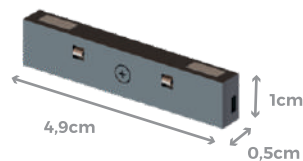

CONECTOR RETO PARA TRILHO MINI MAG

PRETO
CÓD.: 3332