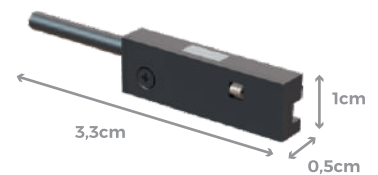

CONECTOR SIMPLES PARA TRILHO MINI MAG

PRETO
CÓD.: 3334