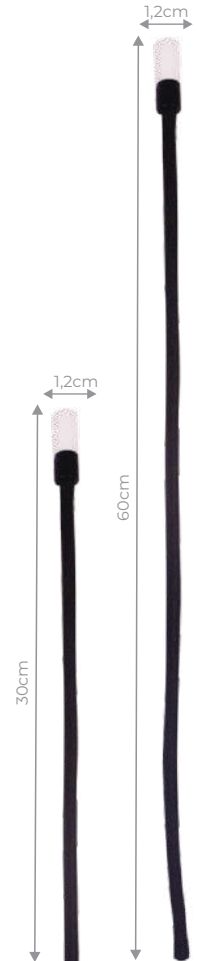

Linha Éden

⚡ 12V

IP65

2 ANOS
DE GARANTIA

LUMINÁRIAS STRING

COMPOSIÇÃO: ALUMÍNIO E LÁTEX

LUMINÁRIA STRING

2W
200 Lúmens
3000K

(L)1,2 (A)30 CM
CÓD.: 5532

(L)1,2 (A)60CM
CÓD.: 5534

LUMINÁRIA STRING

2W
200 Lúmens
6000K

(L)1,2 (A)30CM
CÓD.: 5533

(L)1,2 (A)60 CM
CÓD.: 5535

Éden