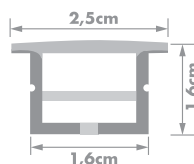

BRANCO CÓD.: 7451

ABRAÇADEIRA 2520
CÓD.: 7456

TERMINAL
PARA FIO 2520
CÓD.: 7460

TERMINAL 2520
CÓD.: 7464

PERFIL FLEXÍVEL EMBUTIR

PERFIL FLEXÍVEL 1616

BRANCO CÓD.: 7452

ABRAÇADEIRA 1616
CÓD.: 7455