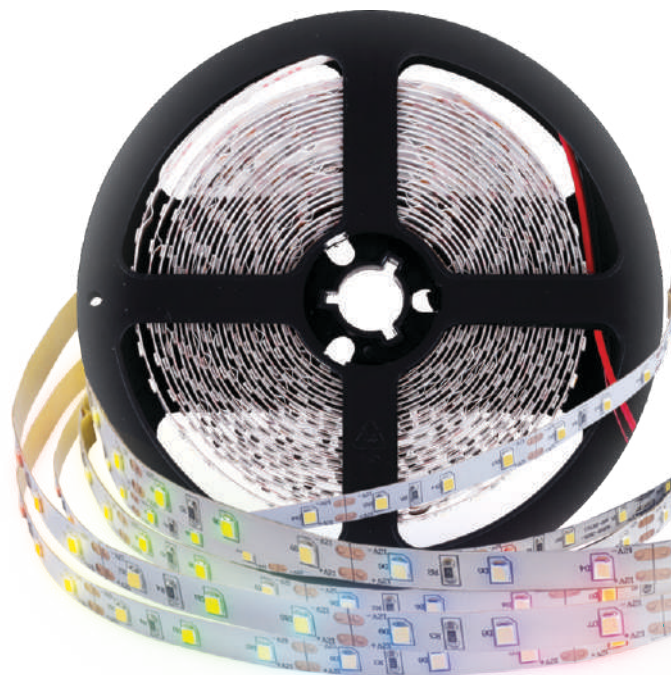

**CONTROLADOR
PARA FITA SMART**
CÓD.: 1186