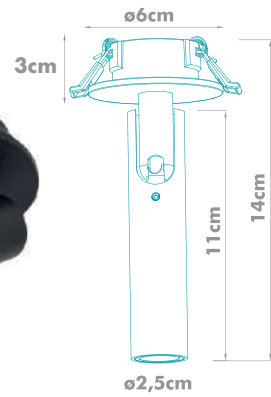

Linha Leya

IP20

IRC90

2 ANOS
DE GARANTIA

SPOTS LEYA

COMPOSIÇÃO: PLÁSTICO E FERRO
FOCO DE LUZ DIRECIONÁVEL

2W

EMBURIR
ÂNGULO 38°
NICHOS: Ø5cm

150 Lúmens
3000K

BRANCO CÓD.: 7114
PRETO CÓD.: 7115

ASSISTA AOS NOSSOS
VÍDEOS E TIRE SUAS DÚVIDAS.

2W

SOBREPOR
ÂNGULO 38°

150 Lúmens
3000K

BRANCO CÓD.: 7116
PRETO CÓD.: 7117

⚡ BIVOLT