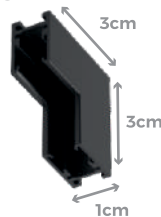

CONECTOR DE TETO PAREDE 90° EMBUTIR

IP20
CÓD.: 3356

CONECTOR EM L EMBUTIR E SOBREPOR MINI MAG

PRETO
CÓD.: 3337

CONECTOR EM L TETO PAREDE EMBUTIR E SOBREPOR MINI MAG

PRETO
CÓD.: 3338

CONECTOR SIMPLES PARA TRILHO MINI MAG