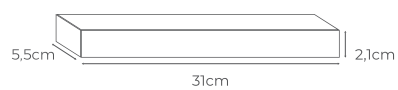

DRIVER SLIM 20A

SAÍDA DE POTÊNCIA MÁXIMA ATÉ 200W
CÓD.: 9367