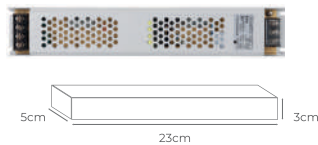

DRIVER 8A SLIM

SAÍDA DE POTÊNCIA MÁXIMA ATÉ 200W
ENTRADA BIVOLT - SAÍDA 24V
CÓD.: 1475