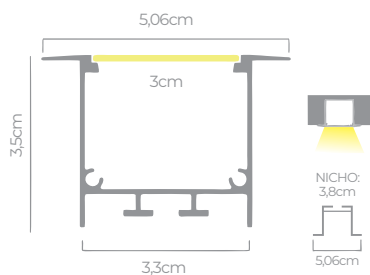

PERFIL EMBUTIR 50MM

MOLA INCLUSA

BRANCO

2 METROS **CÓD.: 8601**

3 METROS **CÓD.: 8602**

6 METROS **CÓD.: 8603**

PRETO

2 METROS **CÓD.: 8604**

3 METROS **CÓD.: 8605**

6 METROS **CÓD.: 8606**

PERFIL EMBUTIR 65MM

MOLA INCLUSA

BRANCO

2 METROS **CÓD.: 8610**

3 METROS **CÓD.: 8611**

6 METROS **CÓD.: 8612**