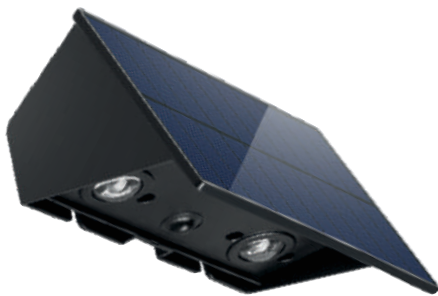

ARANDELA SOLAR IUMI FACHO DUPLO 4W - IP65

3,7V - ÂNGULO 36°
240 LÚMENS

3000K **CÓD.: 5509**
6000K **CÓD.: 5510**

COMPOSIÇÃO: ABS E ACRÍLICO