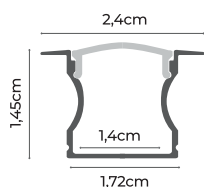

PRETO

CÓD.: 7478

PERFIS POP EMBUTIR

DESENHO TÉCNICO

PERFIL POP EMBUTIR

PRATA

1 METRO CÓD.: 7379
2 METROS CÓD.: 7380
3 METROS CÓD.: 7381

BRANCO