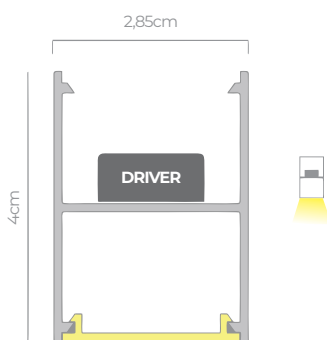

PRETO

2 METROS CÓD.: 8631

3 METROS CÓD.: 8632

6 METROS CÓD.: 8633

*CORES ESPECIAIS: A COR QUE O SEU PROJETO PEDE, CONSULTE A NINE LED

*FITA NÃO INCLUSA

*DIFUSOR INCLUSO