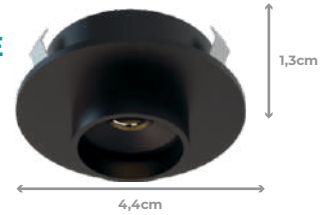

MINI SPOT ORBI ANTIOFUSCANTE EMBUTIR

2W

180 LÚMENS
2700K CÓD.: 3347
ÂNGULO 24°