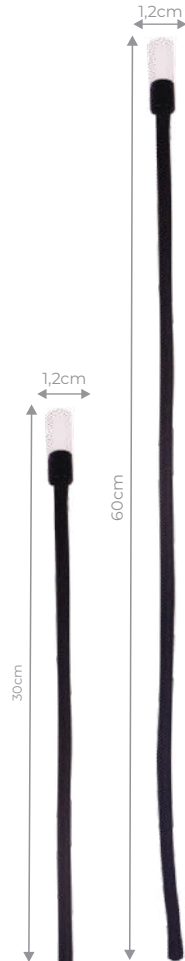

Linha Éden

⚡ 12V

IP65

2 ANOS
DE GARANTIA

LUMINÁRIAS STRING

COMPOSIÇÃO: ALUMÍNIO E LÁTEX

LUMINÁRIA STRING

2W
200 Lúmens
3000K

(L)1,2 (A)30 CM
CÓD.: 5532

(L)1,2 (A)60CM
CÓD.: 5534

LUMINÁRIA STRING

2W
200 Lúmens
6000K

(L)1,2 (A)30CM
CÓD.: 5533

(L)1,2 (A)60 CM
CÓD.: 5535