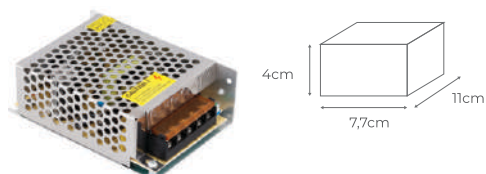

DRIVER 5A

SAÍDA DE POTÊNCIA MÁXIMA ATÉ 60W
ENTRADA BIVOLT - SAÍDA 12V
CÓD.: 9641