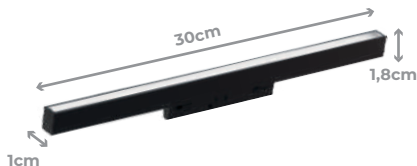

ÂNGULO 24°
5W

450 Lúmens
PRETO
2700K **CÓD.: 3343**

MINI MAG LINE

ÂNGULO 100°
10W

900 Lúmens
PRETO E BRANCO
2700K **CÓD.: 3344**

MINI MAG SPOT ARTICULADO

ÂNGULO 24°
2W

180 Lúmens
PRETO
2700K **CÓD.: 3345**