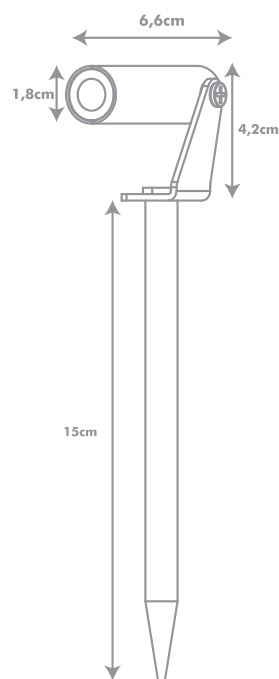

SPOT ESPETO LINEA 2W

150 LÚMENS
ÂNGULO 24°
COR: PRETO

CÓD.: 7721

Assista aos nossos vídeos e tire suas dúvidas.