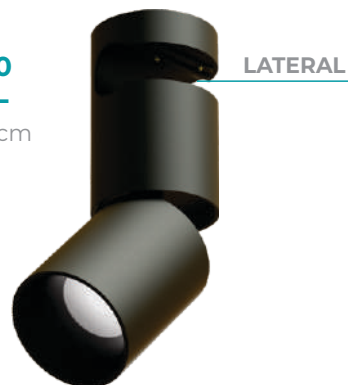

SPOT REVERSI 360 ENCAIXE LATERAL

MEDIDAS: (∅)5 (A) 13,8cm
9W

720 Lúmens
2700K **CÓD.: 7523**
ÂNGULO 24°
COMPOSIÇÃO:
ALUMÍNIO