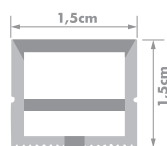

PERFIL FLEXÍVEL 1515

BRANCO CÓD.: 7450