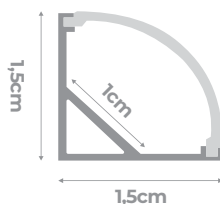

DESENHO TÉCNICO