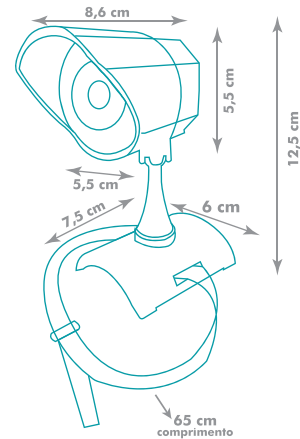

MEDIDAS DO PRODUTO: