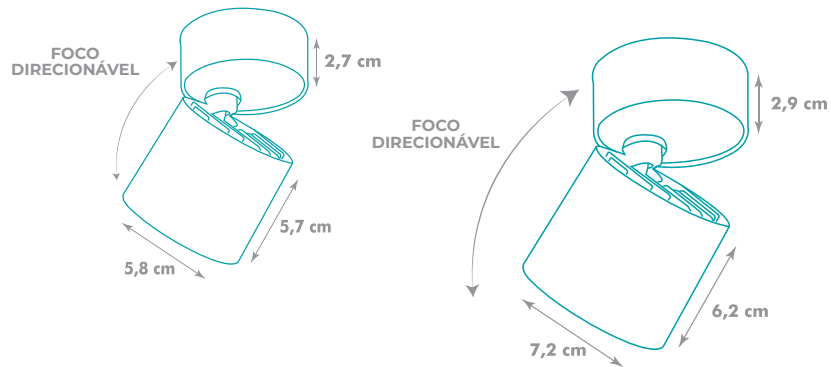

Linha Comfort

BIVOLT

IP20

**2 ANOS
DE GARANTIA**

SPOTS COMFORT

IRC90

SPOTS 360 DIRECIONÁVEIS SOBREPOR

ÂNGULO 24°

COMPOSIÇÃO: ALUMÍNIO E PC

7W - 630 Lúmens

BRANCO

3000K **CÓD.: 7405**

4000K **CÓD.: 7406**

PRETO

3000K **CÓD.: 7407**

4000K **CÓD.: 7408**

12W - 1080 Lúmens

BRANCO

3000K **CÓD.: 7409**

4000K **CÓD.: 7410**

PRETO

3000K **CÓD.: 7411**

4000K **CÓD.: 7412**