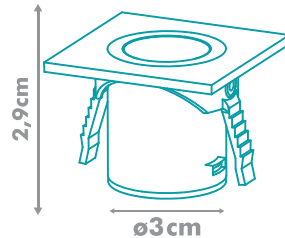

ÂNGULO 60°

NICHO: Ø3cm - IRC80

3000K
60 Lúmens

QUADRADO

BRANCO CÓD.: 8296

PRETO CÓD.: 8297

2,7cm

3,5 x 3,5cm