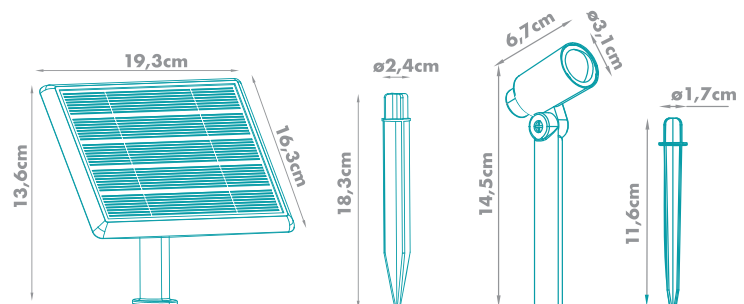

SPOT SOLAR ZON

120 LÚMENS
3000K CÓD.: 5502

120 LÚMENS
6000K CÓD.: 5503

3,7V - ÂNGULO 36°
COMPOSIÇÃO: ABS+PP+ACRÍLICO

EMBALAGEM CONTÉM 4 ESPETOS
E UMA PLACA SOLAR

MEDIDA DO CABO: 1,85CM

MEDIDAS DO PRODUTO:

Linha Solar