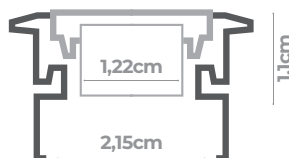

2 METROS CÓD.: 9167

BRANCO

1 METRO CÓD.: 9170

2 METROS CÓD.: 9171

DESENHO TÉCNICO

PERFIS EMBUTIR 36MM

PRESILHA PARA INSTALAÇÃO INCLUSA

IDEAL PARA FITAS DE LED 12V E 24V