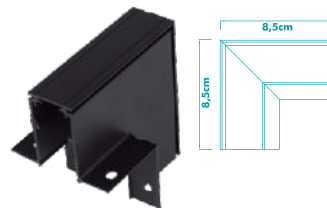

CÓD.: 1965

CONECTOR EM L PAREDE / TETO SOBREPOR

CÓD.: 1966

CONECTOR EM L NO FRAME

CÓD.: 1982

CONECTOR EM L TETO PAREDE NO FRAME

CÓD.: 1983

CONECTOR EM L MAG COM ABA