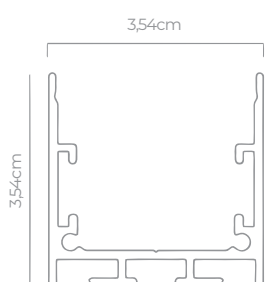

PERFIL SOBREPOR 35MM SIMPLES

PRESILHA INCLUSA

BRANCO

2 METROS CÓD.: 8637

3 METROS CÓD.: 8638

6 METROS CÓD.: 8639

PRETO

2 METROS CÓD.: 8640

3 METROS CÓD.: 8641

6 METROS CÓD.: 8642

PERFIL SOBREPOR 35MM DUPLO

PRESILHA INCLUSA

BRANCO

2 METROS CÓD.: 8646

3 METROS CÓD.: 8647

6 METROS CÓD.: 8648