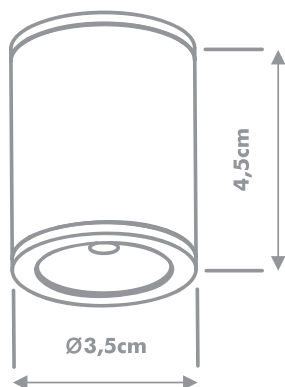

PRETO

3000K **CÓD.: 5712**

4000K **CÓD.: 5713**

ASSISTA AOS NOSSOS
VÍDEOS E TIRE SUAS
DÚVIDAS.