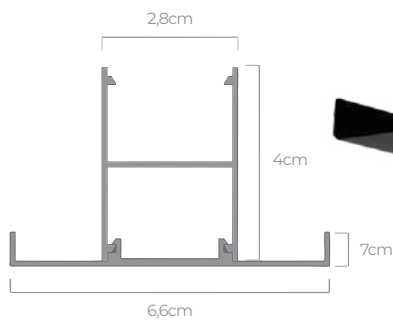

PERFIL SOBREPOR HIDDEN (LUZ INDIRETA)

PRESILHA INCLUSA

BRANCO

2 METROS CÓD.: 8673
3 METROS CÓD.: 8674
6 METROS CÓD.: 8675

PRETO

2 METROS CÓD.: 8676
3 METROS CÓD.: 8677
6 METROS CÓD.: 8678

IMAGEM MERAMENTE ILUSTRATIVA.

*PARA MAIORES INFORMAÇÕES
SOBRE AS CORES ESPECIAIS E ILUMINAÇÃO
(TEMPERATURA E POTÊNCIA), CONSULTE
A NINE LED

*FITA NÃO INCLUSA
*DIFUSOR INCLUSO