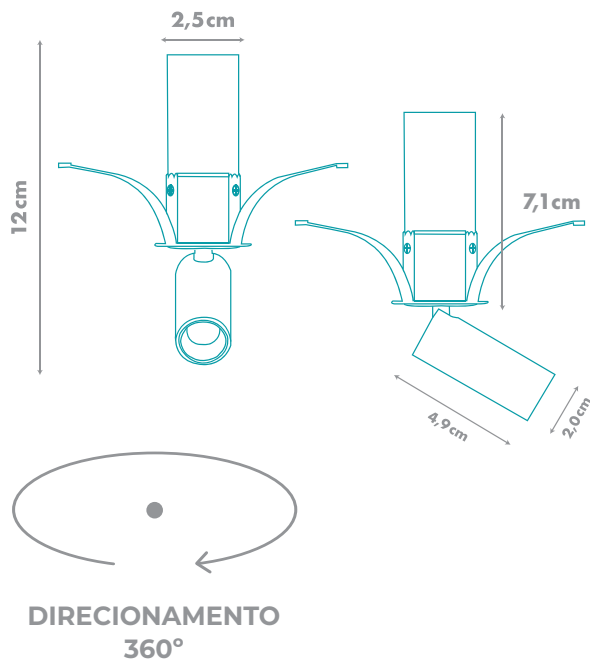

Linha Leya

BIVOLT

IP20

IRC90

**2 ANOS
DE GARANTIA**

MINI SPOTS

COMPOSIÇÃO: ALUMÍNIO

MINI SPOT STIK DIRECIONÁVEL E RETRÁTIL EMBUTIR

MEDIDAS: (A)12 (L)2,5 (C)2,5cm

NICHO: 3cm

ÂNGULO 36°

3W

270 LÚMENS

2700K

PRETO

CÓD.: 7106

BRANCO

CÓD.: 7107