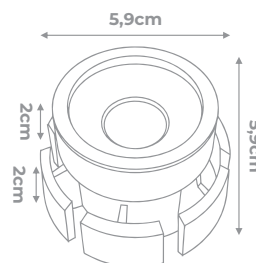

MÓDULO FLEX DIMERIZÁVEL

12W

2700K 3000K 4000K

1200 Lúmens

ÂNGULO 24°

PRETO

CÓD.: 5689

Assista aos nossos vídeos
e tire suas dúvidas.