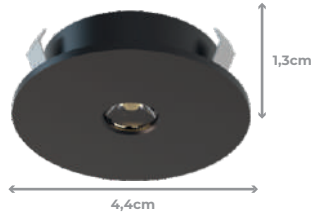

Linha Leya

24V

IP20

IRC90

2 ANOS
DE GARANTIA

MINI SPOTS ORBI

COMPOSIÇÃO: ALUMÍNIO

MINI SPOT ORBI EMBUTIR

2W

180 LÚMENS
2700K CÓD.: 3346
ÂNGULO 24°