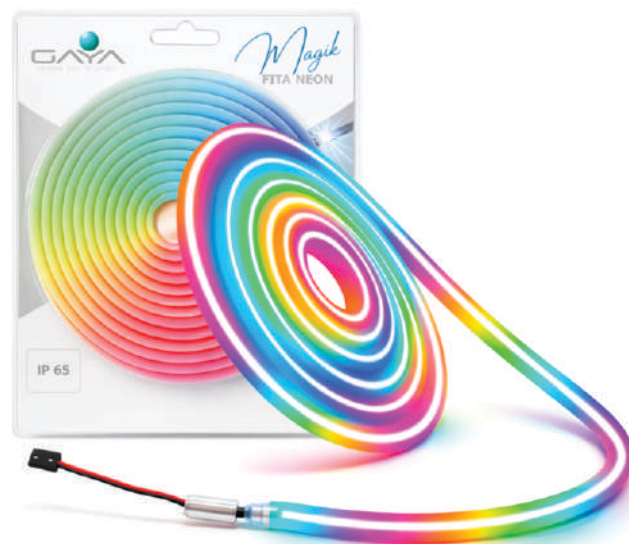

IP65

 CORTE A CADA 8,4cm

NEON MAGIK

(INCLUSO DRIVER E 1 CONTROLE)

ROLO DE 5 METROS

10W/m

CÓD.: 7195

RGB ENDEREÇÁVEL

MERAMENTE ILUSTRATIVO

Diversas Funções com APP Zengge
Leia o Qrcode do produto para
acessar o aplicativo Zengge.

Funções pré-programadas.

- Luzes que acompanham o ritmo das músicas
- Escolha entre milhares de cores e movimentos
- Alterne entre diversas velocidades e direções de luz
- Controle o tempo e a intensidade de funcionamento