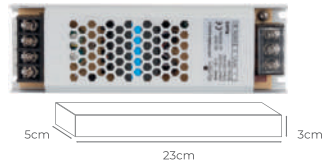

DRIVER 5A SLIM

SAÍDA DE POTÊNCIA MÁXIMA ATÉ 100W
ENTRADA BIVOLT - SAÍDA 24V
CÓD.: 1474