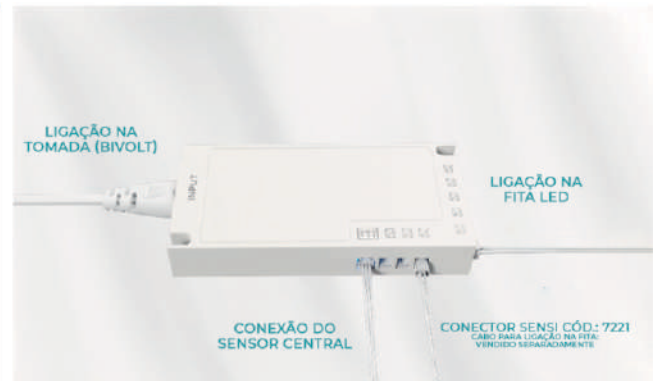

150W **LANÇAMENTO**

ENTRADA BIVOLT
10 PORTAS INDEPENDENTES
02 PORTAS CENTRAIS

SAÍDA:
12V CÓD.: 7197
24V CÓD.: 7198

2 ANOS
DE GARANTIA

SISTEMA SENSI

LIGAÇÃO INDEPENDENTE

LIGAÇÃO CENTRAL

CONECTOR SENSI