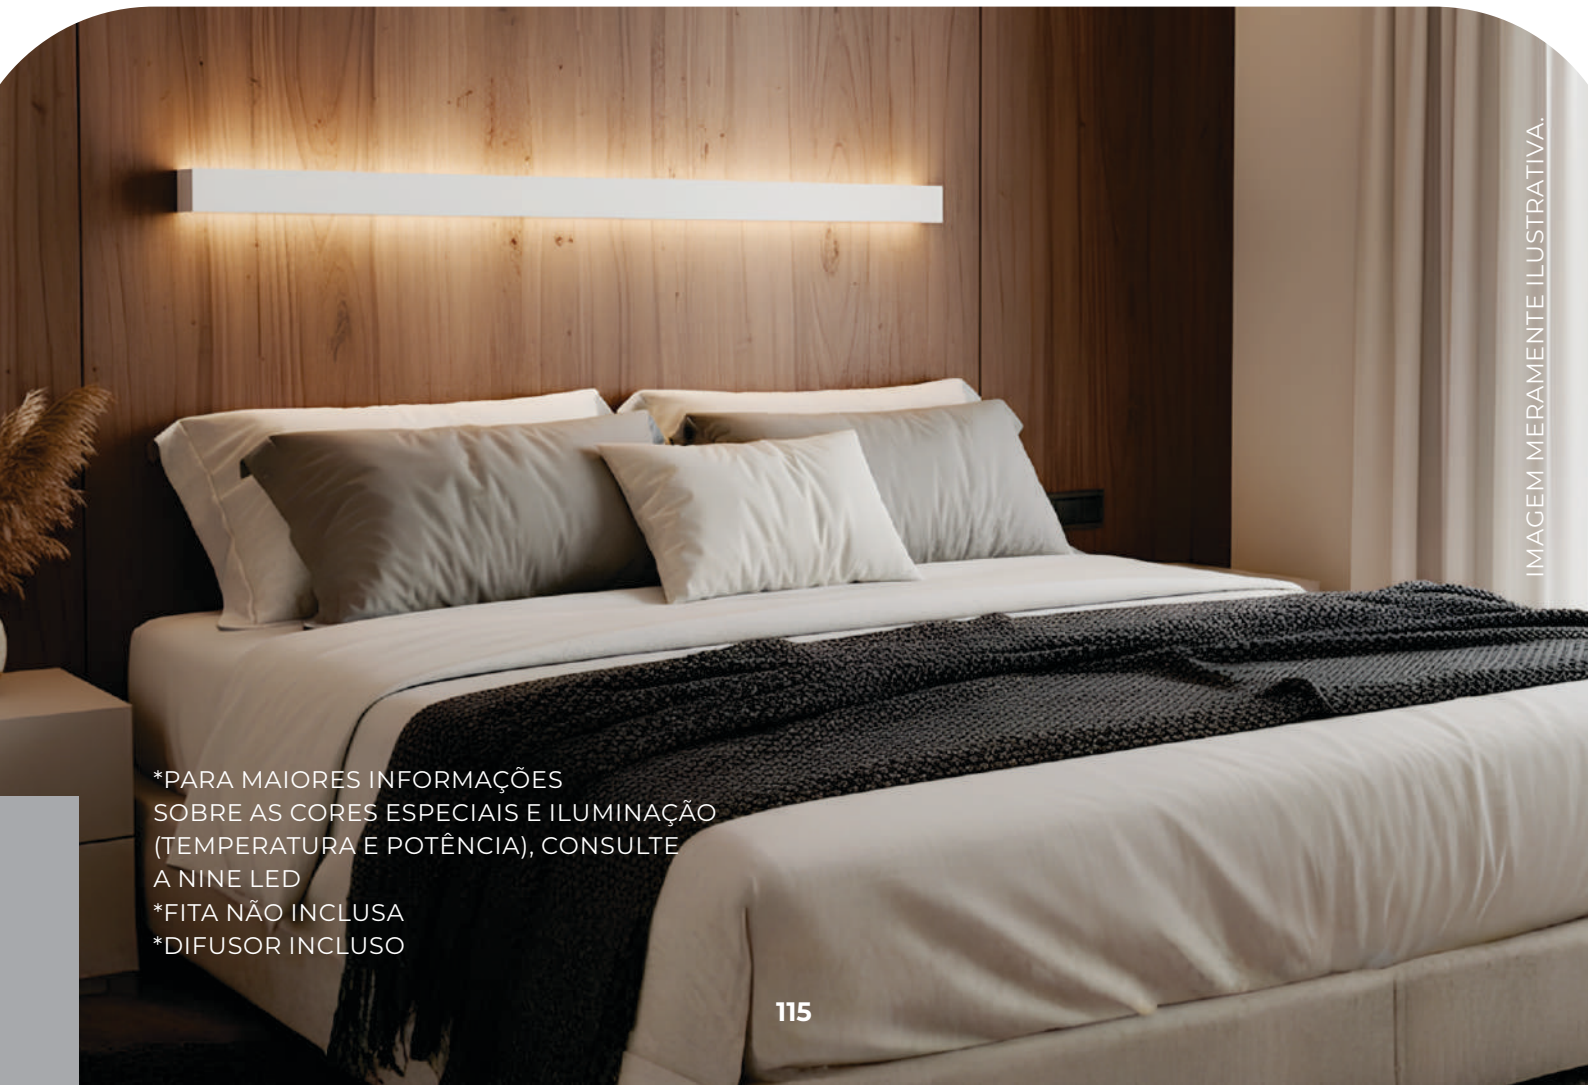

PERFIL SOBREPOR HIDDEN (LUZ INDIRETA)

PRESILHA INCLUSA

BRANCO

2 METROS CÓD.: 8673
3 METROS CÓD.: 8674
6 METROS CÓD.: 8675

PRETO

2 METROS CÓD.: 8676
3 METROS CÓD.: 8677
6 METROS CÓD.: 8678

IMAGEM MERAMENTE ILUSTRATIVA.

*PARA MAIORES INFORMAÇÕES
SOBRE AS CORES ESPECIAIS E ILUMINAÇÃO
(TEMPERATURA E POTÊNCIA), CONSULTE
A NINE LED

*FITA NÃO INCLUSA
*DIFUSOR INCLUSO