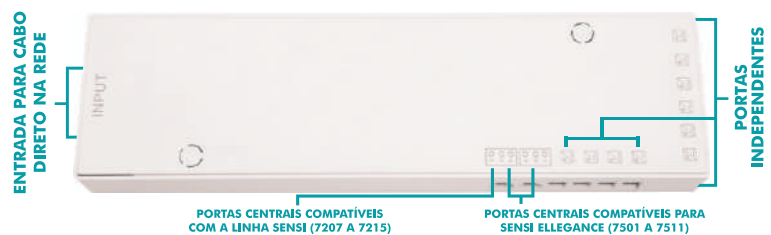

150W **LANÇAMENTO**

ENTRADA BIVOLT
10 PORTAS INDEPENDENTES
02 PORTAS CENTRAIS

SAÍDA:
12V CÓD.: 7197
24V CÓD.: 7198