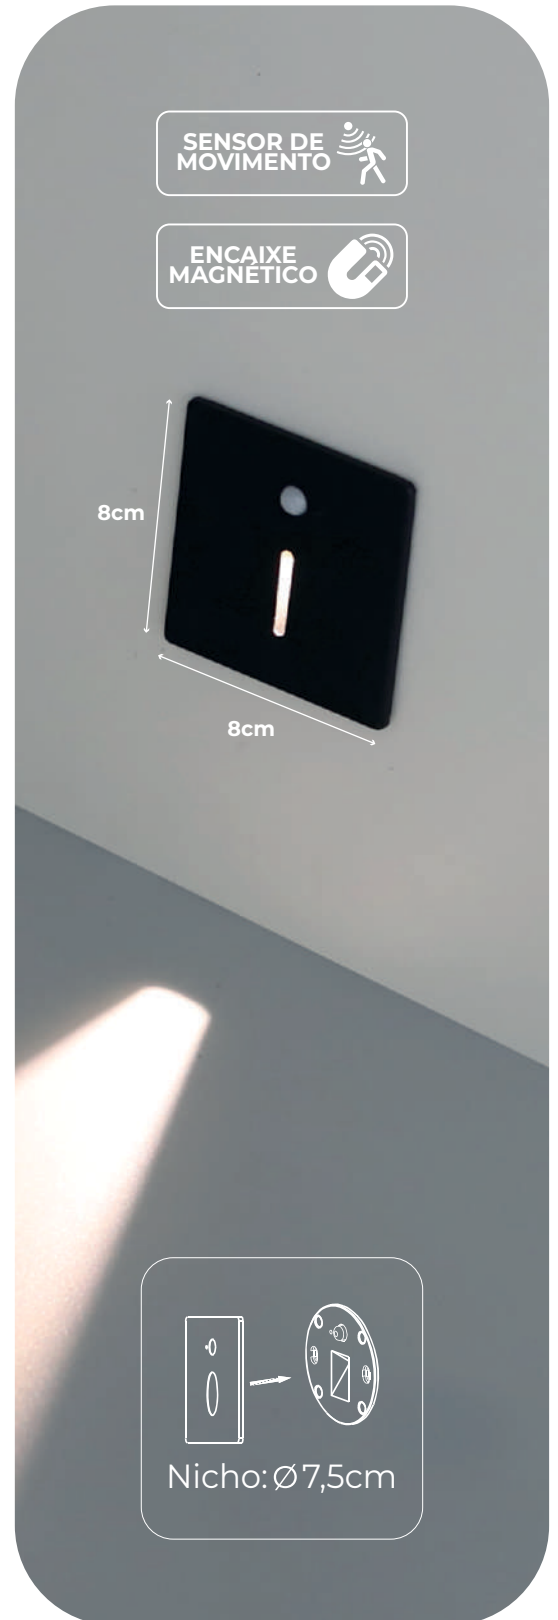

BRANCO Cód.: 7225
PRETA Cód.: 7228

TAMPA FACHO RETANGULAR

ÂNGULO 63°

BRANCO Cód.: 7226
PRETA Cód.: 7229

Assista aos nossos vídeos
e tire suas dúvidas.

Balizadores

 BIVOLT

IP65