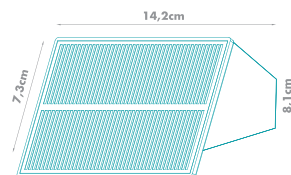

ARANDELA SOLAR IUMI FACHO DUPLO 4W - IP65

3,7V - ÂNGULO 36°
240 LÚMENS

3000K **CÓD.: 5509**
6000K **CÓD.: 5510**

COMPOSIÇÃO: ABS E ACRÍLICO