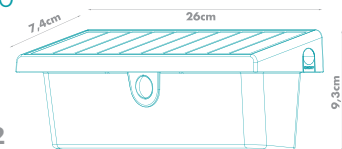

ARANDELA SOLAR HUT 5W - IP54

3,7V - ÂNGULO 120°
300 LÚMENS

3000K **CÓD.: 5511**
6000K **CÓD.: 5512**

COMPOSIÇÃO: ABS E PC