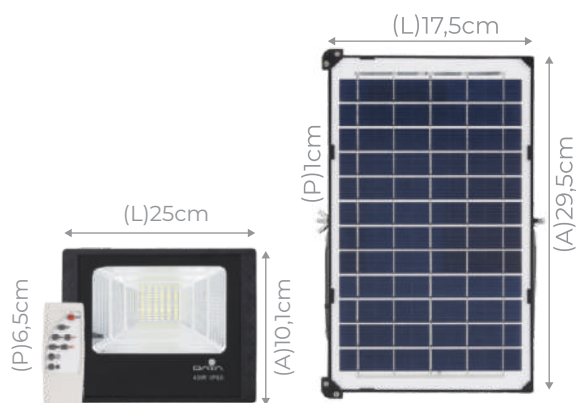

REFLETOR SOLAR LED

IP65
40W
3200 Lúmens

6500K
CÓD.: 9669