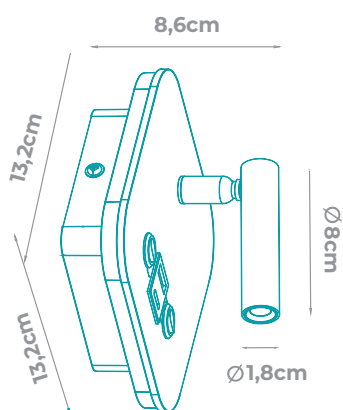

Arandelas

LANÇAMENTO

IP20

⚡ BIVOLT

IRC80

2 ANOS
DE GARANTIA

ARANDELAS LEYA

COMPOSIÇÃO: ALUMÍNIO + PC

ARANDELA LEYA SLIM

7W

3000K

450 Lúmens

ÂNGULO 24°

PRETO

CÓD.: 7722

BRANCO

CÓD.: 7723