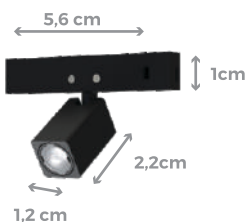

MINI SPOT MAG REDONDO

ÂNGULO 24°
1W

90 Lúmens **CONTÉM 2 UNIDADES**
PRETO
2700K **CÓD.: 3320**

MINI SPOT MAG QUADRADO

ÂNGULO 24°
1W

90 Lúmens **CONTÉM 2 UNIDADES**
PRETO
2700K **CÓD.: 3321**

MINI SPOT MAG ÂNGULO AJUSTÁVEL