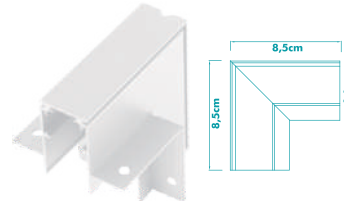

CONECTOR EM L TETO PAREDE NO FRAME

CÓD.: 3028