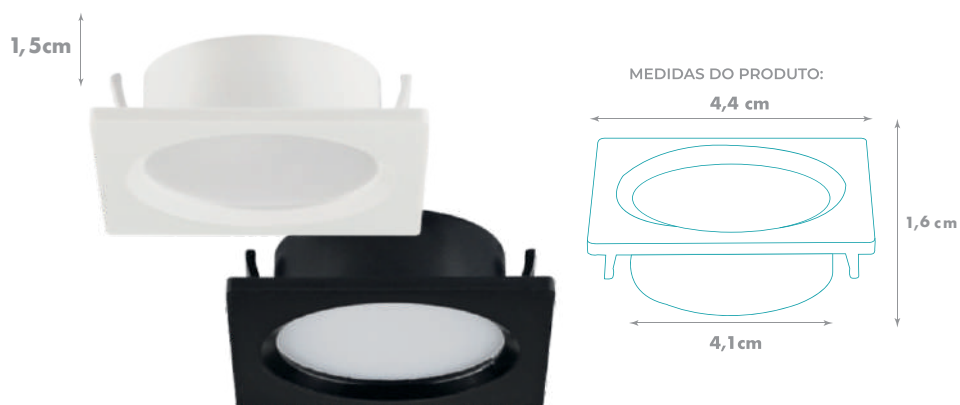

IDEAL PARA MARCENARIA

2W

ÂNGULO 150°
NICHOS: Ø4,1cm
3000K
80 Lúmens

REDONDO
BRANCO **CÓD.: 1781**
PRETO **CÓD.: 1780**

2W

ÂNGULO 150°
NICHOS: ø4,1cm - IRC80
3000K
80 Lúmens

QUADRADO
BRANCO **CÓD.: 1783**
PRETO **CÓD.: 1782**