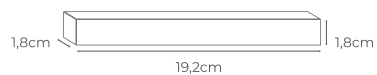

Drivers

IP20

DRIVERS 12V

ENTRADA BIVOLT SAÍDA 12V

DRIVER SLIM 2A

SAÍDA DE POTÊNCIA MÁXIMA ATÉ 24W
CÓD.: 1170