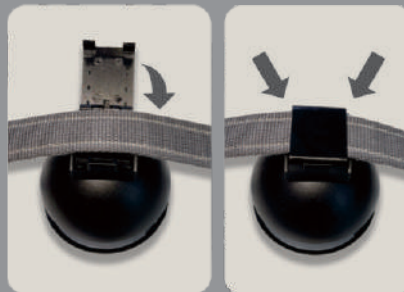

1020 Lúmens

CÓD.: 1733

ÂNGULO 110°

EXCLUSIVO SISTEMA DE CONEXÃO COM UM CLICK

LIBERTE SUA CRIATIVIDADE. CORTE A CORDA ONDE PREFERIR E, COM A **CONEXÃO SIMPLES**, O DESIGN PODE SER ALTERADO CONFORME SUA VONTADE.