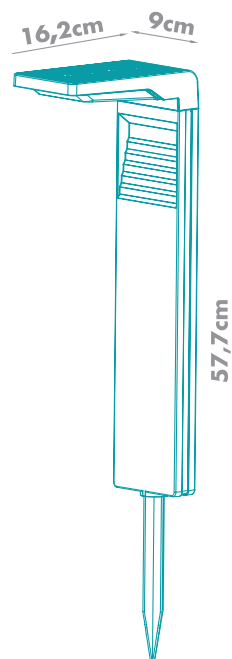

PLACA SOLAR