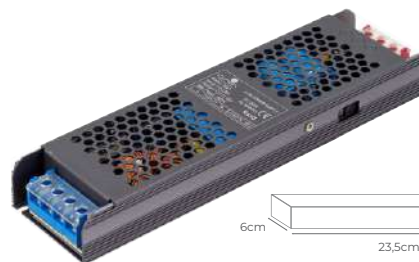

DRIVER 30A

SAÍDA DE POTÊNCIA MÁXIMA ATÉ 360W
CÓD.: 5627