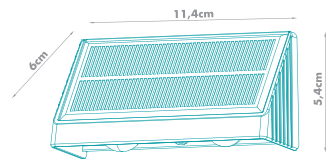

ARANDELA SOLAR IUMI 2W - IP54

3,7V - ÂNGULO 36°
120 LÚMENS

3000K **CÓD.: 5507**
6000K **CÓD.: 5508**

COMPOSIÇÃO: ABS E ACRÍLICO