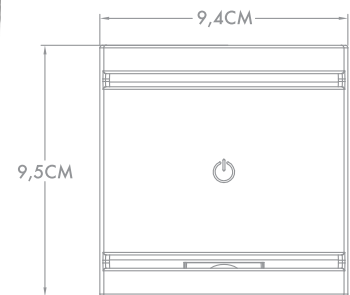

Linha On

LANÇAMENTO

3000K

INSTALAÇÃO
SEM FIO

HALO

4W

IP44

350 Lúmens

CÓD.: 1426

SENSOR DE
MOVIMENTO

ACOMPANHA
CABO USB