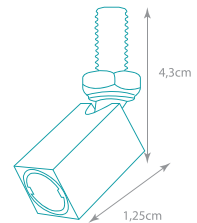

1W - 90 Lúmens
QUADRADO
ÂNGULO 24°

PRETO
2700K CÓD.: 3323

BRANCO
2700K CÓD.: 3319