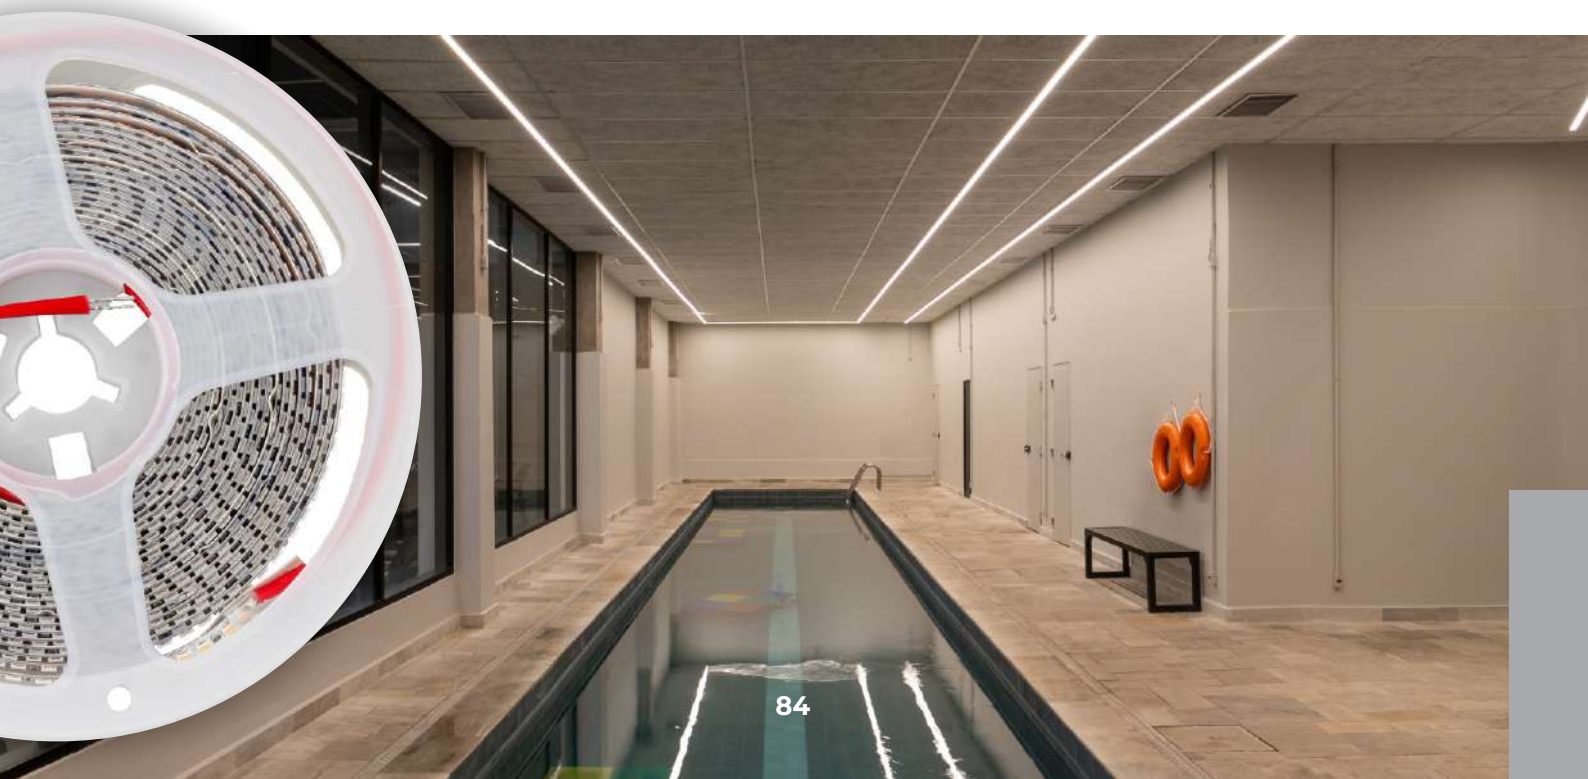

12V - Ligação máxima em série até 5 metros. Para ligação em série de até 10 metros, usar um driver em cada ponta.
*O corte da fita pode variar, sempre siga o indicado na marcação do produto.