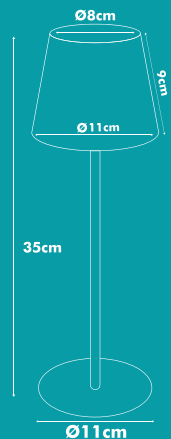

MEDIDAS DO PRODUTO