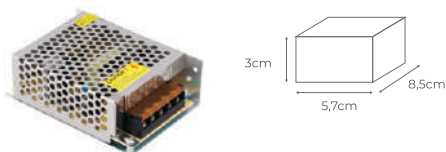

DRIVERS CHAVEADOS 12V

DRIVER 3A

SAÍDA DE POTÊNCIA MÁXIMA ATÉ 36W
ENTRADA BIVOLT - SAÍDA 12V
CÓD.: 9640