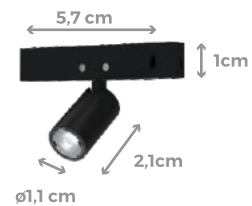

MINI SPOT MAG REDONDO

ÂNGULO 24°
1W

90 Lúmens **CONTÉM 2 UNIDADES**
PRETO
2700K **CÓD.: 3320**