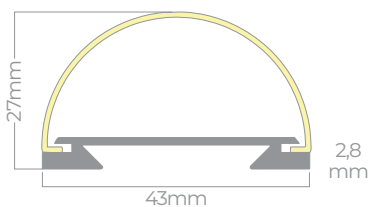

PERFIL SOBREPOR **TUBI**

PRESILHA INCLUSA

BRANCO

40cm **CÓD.: 8682**

60cm **CÓD.: 8683**

70cm **CÓD.: 8684**

*PARA MAIORES INFORMAÇÕES
SOBRE AS CORES ESPECIAIS E ILUMINAÇÃO
(TEMPERATURA E POTÊNCIA), CONSULTE
A NINE LED

*FITA NÃO INCLUSA

*DIFUSOR INCLUSO