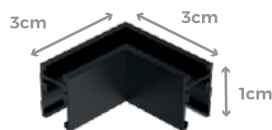

CONECTOR EM L EMBUTIR E SOBREPOR MINI MAG

PRETO
CÓD.: 3337