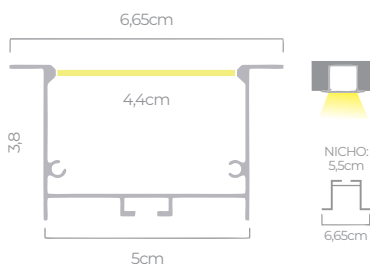

PRETO

2 METROS **CÓD.: 8613**

3 METROS **CÓD.: 8614**

6 METROS **CÓD.: 8615**

*CORES ESPECIAIS: A COR QUE O SEU PROJETO PEDE, CONSULTE A NINE LED

*FITA NÃO INCLUSA

*DIFUSOR INCLUSO