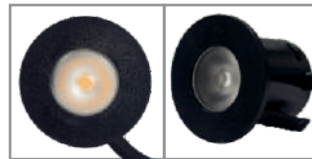

BRANCO CÓD.: 7121

2,7cm

Ø 3,5cm

2,9cm

Ø3cm

1W

DIRECIONÁVEL

ÂNGULO 30°