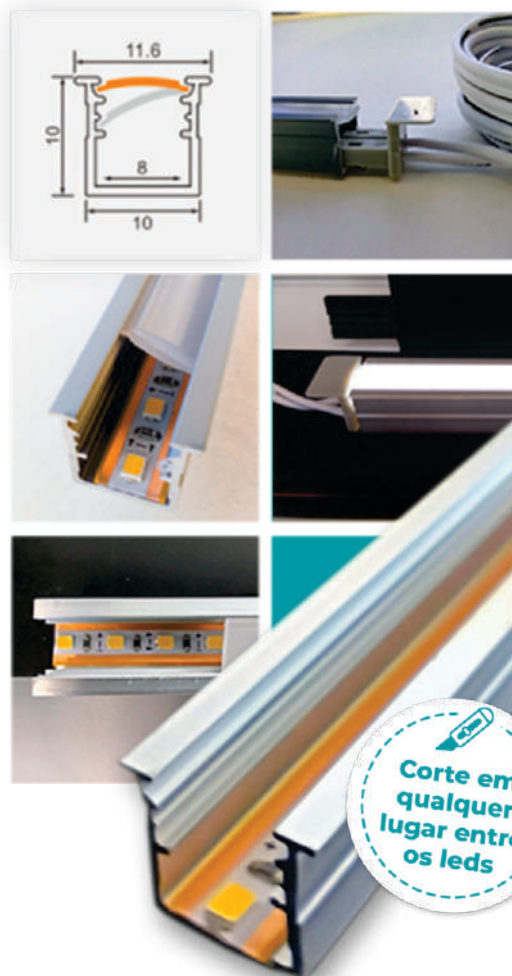

4000K
PRATA

CONECTOR PARA
PERFIL CONNECT

CÓD.: 7498

EMENDA PARA
PERFIL CONNECT

CÓD.: 7499

PERFIS ABS COM FITAS INCLUSAS

PERFIL ABS

1 METRO - IP20 - DIRETO NA REDE