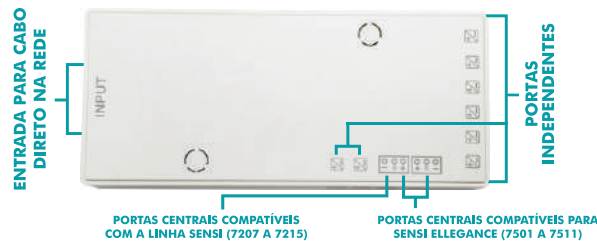

SAÍDA:
12V CÓD.: 7201
24V CÓD.: 7204

60W

ENTRADA BIVOLT
08 PORTAS INDEPENDENTES
02 PORTAS CENTRAIS

SAÍDA:
12V CÓD.: 7202
24V CÓD.: 7205

100W

ENTRADA BIVOLT
09 PORTAS INDEPENDENTES
02 PORTAS CENTRAIS

SAÍDA:
12V CÓD.: 7203
24V CÓD.: 7206