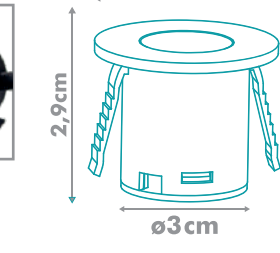

BRANCO CÓD.: 7121

2,7cm

Ø 3,5cm

2,9cm

Ø3cm

1W

DIRECIONÁVEL

ÂNGULO 30°