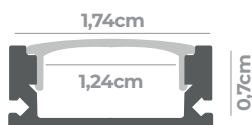

IDEAL PARA FITAS
DE LED 12V E 24V

PERFIL SLIM SOBREPOR

PRATA

1 METRO CÓD.: 9144
2 METROS CÓD.: 9145
3 METROS CÓD.: 1218

BRANCO

1 METRO CÓD.: 9344
2 METROS CÓD.: 9345
3 METROS CÓD.: 1220

PRETO

1 METRO CÓD.: 1215
2 METROS CÓD.: 1217
3 METROS CÓD.: 1219

KIT TAMPAS PARA PERFIL CONTÉM: 4 TAMPAS

PRATA

CÓD.: 1278

BRANCO

CÓD.: 1280

PRETO

CÓD.: 1279

KIT FIXAÇÃO

CONTÉM:
4 PRESILHAS
4 PARAFUSOS
CÓD.: 1281

DIFUSOR ACRÍLICO PARA PERFIS SLIM IP20

CONTÉM 10 UNIDADES

BRANCO

1 METRO CÓD.: 1975
2 METROS CÓD.: 1976
3 METROS CÓD.: 1977

PRETO

1 METRO CÓD.: 1480
2 METROS CÓD.: 1481
3 METROS CÓD.: 1482