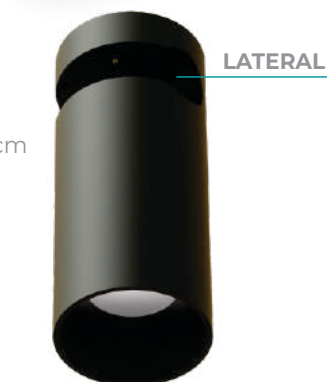

SPOT DE FOCO ENCAIXE LATERAL

MEDIDAS: (∅)5 (A) 13,38cm
9W

720 Lúmens
2700K **CÓD.: 7521**
ÂNGULO 24°
COMPOSIÇÃO:
ALUMÍNIO