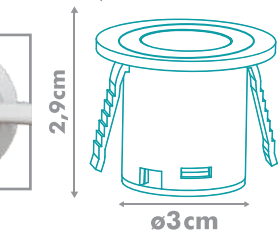

2,7cm

Ø 3,5cm

2,9cm

Ø3cm

1W

DIRECIONÁVEL

ÂNGULO 60°

NICHO: Ø3cm **IRC90**

3000K
60 Lúmens

REDONDO

PRETO CÓD.: 7124

BRANCO CÓD.: 7125