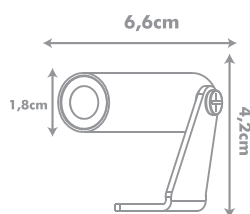

L A N Ç A M E N T O

LINHA

MINIMAL

BIVOLT

3000K

IRC90

IP65

**2 ANOS
DE GARANTIA**

SPOT DE CHÃO LINEA 2W

150 LÚMENS
ÂNGULO 24°
COR: PRETO

CÓD.: 7720