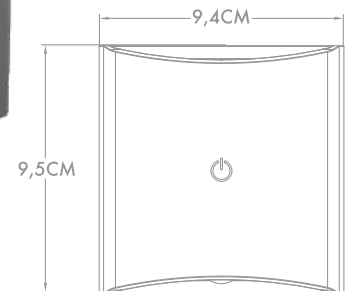

NURA

4W

IP44

350 Lúmens

CÓD.: 1427

SENSOR DE
MOVIMENTO

ACOMPANHA
CABO USB

* A FUNCIONALIDADE DA LUZ PODE VARIAR DE ACORDO COM A APLICAÇÃO E O USO DEFINIDOS PELO CLIENTE.