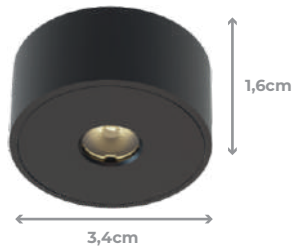

MINI SPOT ORBI SOBREPOR

2W

180 LÚMENS
2700K CÓD.: 3348
ÂNGULO 24°