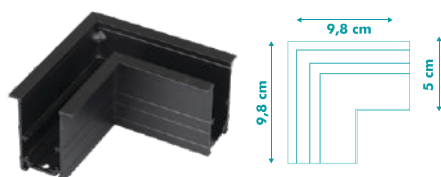

CONECTOR EM L MAG COM ABA

CÓD.: 3051