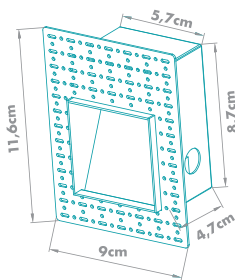

Balizadores

BIVOLT

IP65

BALIZADORES NO FRAME BORDA INVISÍVEL

BALIZADOR NO FRAME BORDA INVISÍVEL

3W - 160 Lúmens
ÂNGULO 75°

PRETO
3000K **CÓD.: 7310**
BRANCO
3000K **CÓD.: 7311**

COMPOSIÇÃO:
ALUMÍNIO E METAL