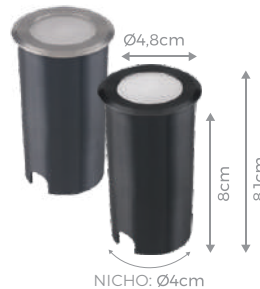

NICHO: Ø4cm

EMBUTIDOS DE SOLO COB ÂNGULO 24°

MEDIDAS: (Ø)8,9 (A)9,95cm
NICHO: Ø6,5cm

6W

510 Lúmens

PRATA

3000K **CÓD.: 3166**
6000K **CÓD.: 3167**

PRETO

3000K **CÓD.: 3366**
6000K **CÓD.: 3367**