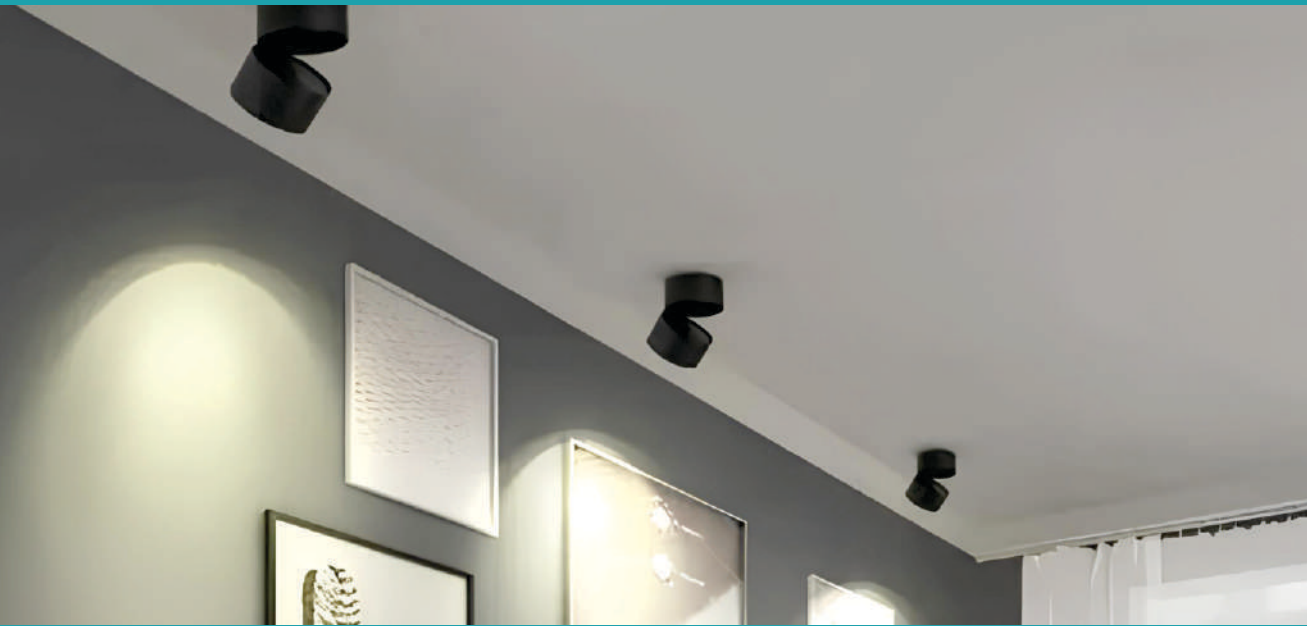

Qualidade

Conforto

Bem-estar