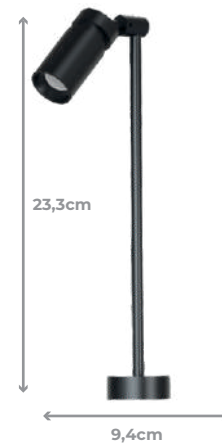

MINI SPOT LUK DIRECIONÁVEL EMBUTIR

2W

180 LÚMENS
2700K CÓD.: 3350
ÂNGULO 24°

MINI SPOT LUK DIRECIONÁVEL SOBREPOR

5W

450 LÚMENS
2700K CÓD.: 3351
ÂNGULO 12° A 50°

MINI POSTE LUK DIRECIONÁVEL

2W