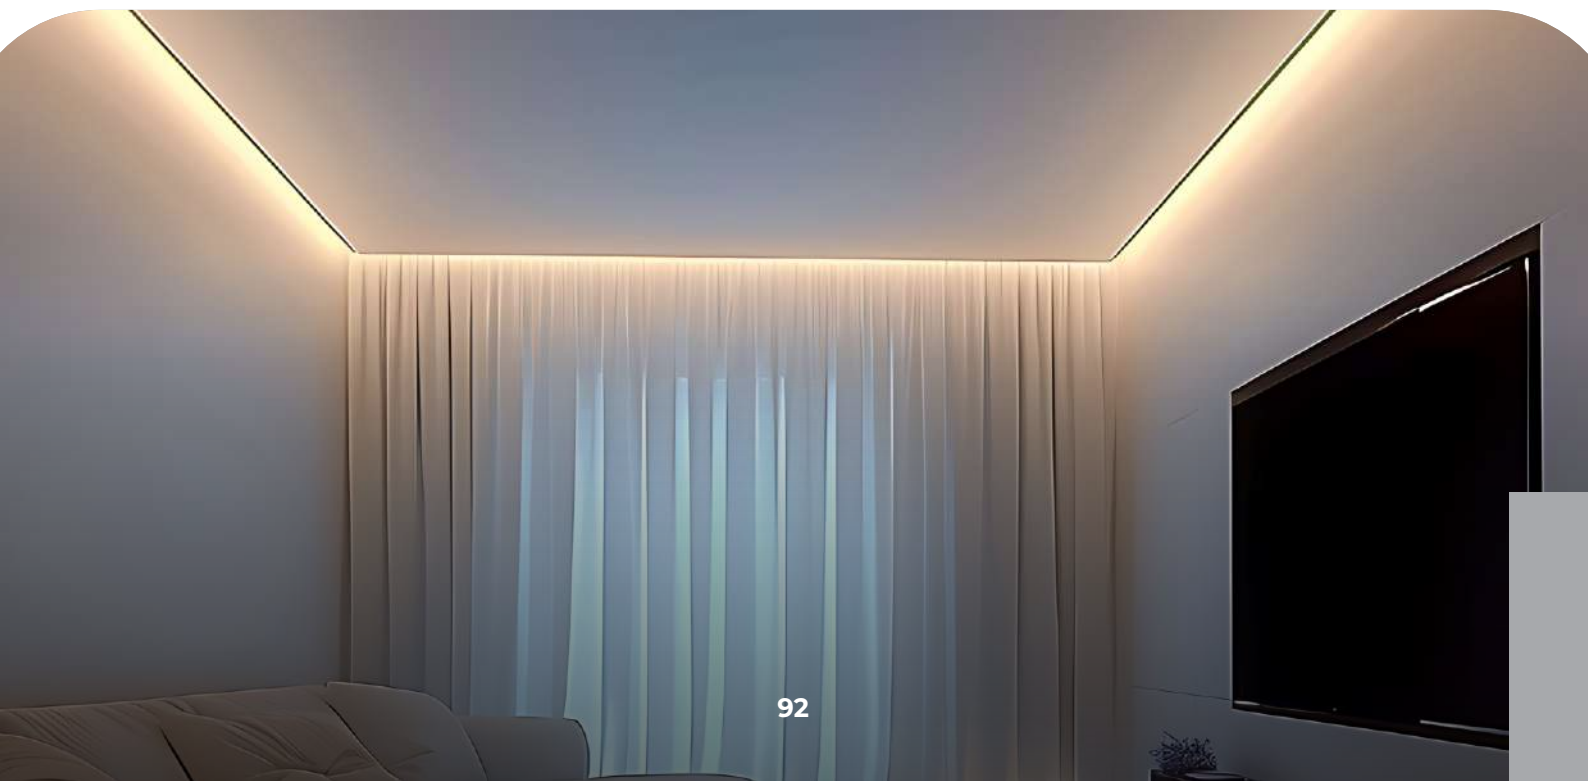

12V - Ligação máxima em série até 5 metros. Para ligação em série de até 10 metros, usar um driver em cada ponta.

*O corte da fita pode variar, sempre siga o indicado na marcação do produto.