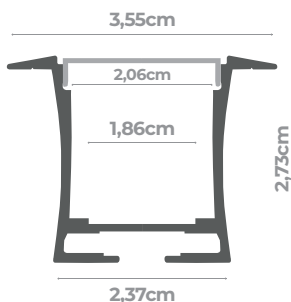

DESENHO TÉCNICO

IDEAL PARA TODAS AS FITAS DE LED