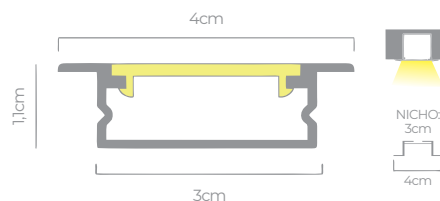

6 METROS CÓD.: 8624

PERFIL SOBREPOR 28MM DUPLO

PRESILHA INCLUSA

BRANCO

2 METROS CÓD.: 8628

3 METROS CÓD.: 8629

6 METROS CÓD.: 8630

PRETO