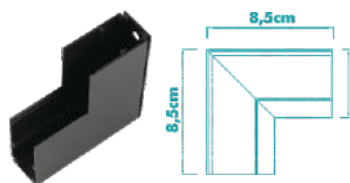

CONECTOR EM L PAREDE / TETO SOBREPOR

CÓD.: 1966