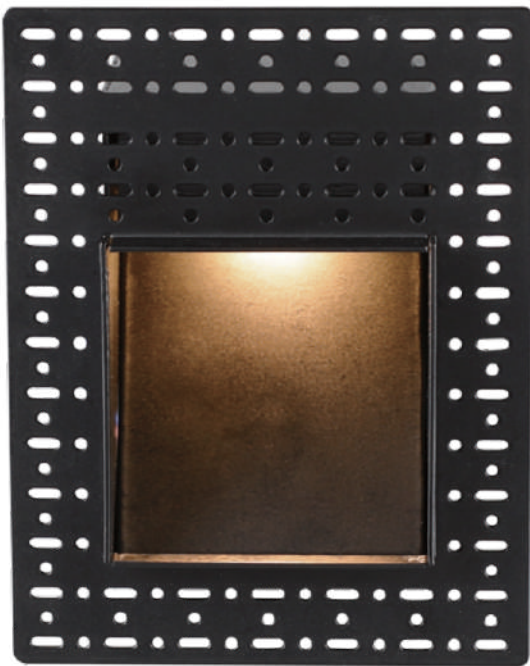

Balizadores

BIVOLT

IP65

BALIZADORES NO FRAME BORDA INVISÍVEL

BALIZADOR NO FRAME BORDA INVISÍVEL

3W - 160 Lúmens
ÂNGULO 75°

PRETO
3000K **CÓD.: 7310**
BRANCO
3000K **CÓD.: 7311**

COMPOSIÇÃO:
ALUMÍNIO E METAL

Assista aos nossos vídeos
e tire suas dúvidas.